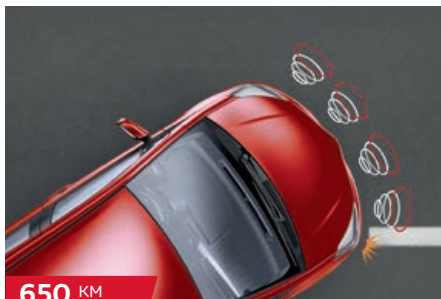

650 KM

Parkirni senzori / prednji

PW501-42100 + PW501-42200-MO +
PW501-00701-MO + PW501-00700-CA