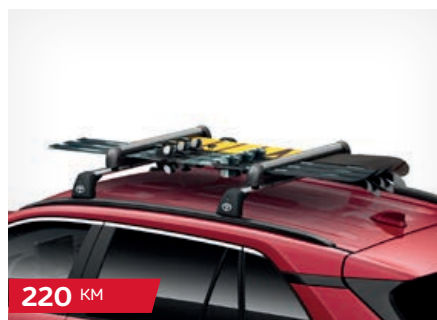

**Krovni nosači / prečke**

PW301-42000

**85 KM**

**Torba za krovne nosače**

PW306-00001

**1.430 KM**

**Kutija za skije**

PZ41B-00633-00