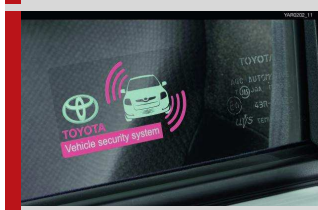

Alarm

PW625-05000

DIJELOVI: 2.427,79 kn

UGRADNJA: 522,50 kn

CIJENA DIJELOVA SA
UGRADNJOM: 2.950,29 kn

Za detaljnije informacije obratite se ovlaštenom TOYOTA partneru
Sve cijene su preporučene i uključuju ugradnju i PDV
U cijenu nisu uračunati akcijski popusti