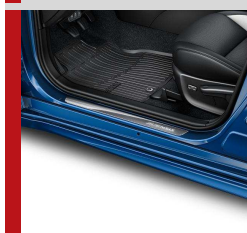

### Zaštita prtljažnika SEDAN

PZ434-T3302-PJ

DIJELOVI: 423,30 kn

UGRADNJA: 27,50 kn

CIJENA DIJELOVA SA  
UGRADNJOM: 450,80 kn