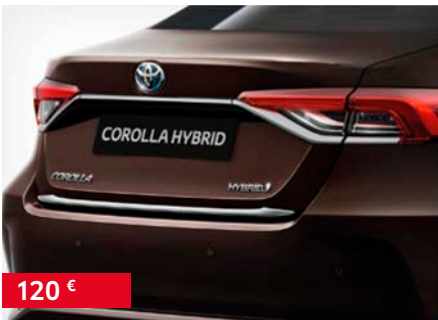

# COROLLA SEDAN

90 €\*

**Nosilec za smuči in snowboard**  
PZ4030063000 (4 smuči / 2 snowboarda)  
046COROLLASD2020-11

35 €

**Zaščitna folija za kljuke vrat**  
PZ438B018200 050COROLLASD2020-11

90 €

**Zaščitne zavesice SET (prednje in zadnje)**  
PW38902001 035COROLLASD2020-11