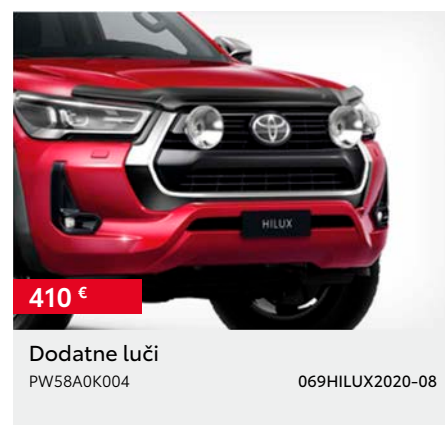

*Cena brez vgradnje. Vse cene veljajo za DC izvedbo vozila (Double Cab). ** Dodatna oprema povezana z barvo karoserije avtomobila - potrebno izbrati ustrezno kataloško številko, glede na barvo avtomobila. ***Cena velja za eno platišče, brez sredinskega pokrovčka in matic. Cena brez vgradnje.

Vse cene so priporočene maloprodajne, vključujejo strošek vgradnje in DDV. Za podrobnejše informacije in ustreznost dodatne opreme se obrnite na pooblaščen TOYOTA prodajno servisni center. Strošek vpisa dodatne opreme v potrdilo o skladnosti vozila ni vključeno v ceno. Pridržujemo si pravico do morebitnih sprememb in napak brez predhodne najave. Cenik velja do izdaje novega cenika. Toyota Adria d. o. o., Generalni uvoznik in distributer, Brnčičeva 51, 1231 Ljubljana – Črnuče. T: 01/530 50 60.