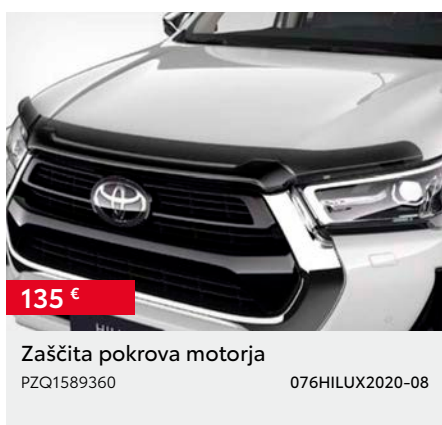

*Cena brez vgradnje. Vse cene veljajo za DC izvedbo vozila (Double Cab). ** Dodatna oprema povezana z barvo karoserije avtomobila - potrebno izbrati ustrezno kataloško številko, glede na barvo avtomobila. ***Cena velja za eno platišče, brez sredinskega pokrovčka in matic. Cena brez vgradnje.

Vse cene so priporočene maloprodajne, vključujejo strošek vgradnje in DDV. Za podrobnejše informacije in ustreznost dodatne opreme se obrnite na pooblaščen TOYOTA prodajno servisni center. Strošek vpisa dodatne opreme v potrdilo o skladnosti vozila ni vključeno v ceno. Pridržujemo si pravico do morebitnih sprememb in napak brez predhodne najave. Cenik velja do izdaje novega cenika. Toyota Adria d. o. o., Generalni uvoznik in distributer, Brnčičeva 51, 1231 Ljubljana – Črnuče. T: 01/530 50 60.