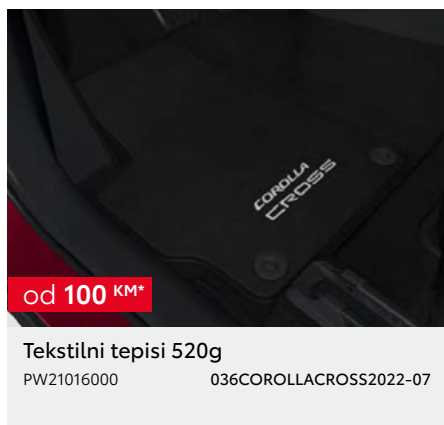

# TOYOTA COROLLA CROSS

DODATNA OPREMA

Kupovinom originalne Toyota dodatne opreme  
uz kupovinu novog vozila dobit ćete 3 godine garancije.

COROLLA CROSS

\*Cijena bez ugradnje. \*\*Dodatna oprema ima više opcija i ograničenja u vezi sa specifikacijom vozila (oprema, boja, verzija,...) - potrebno provjeriti kompatibilnost sa vozilom.