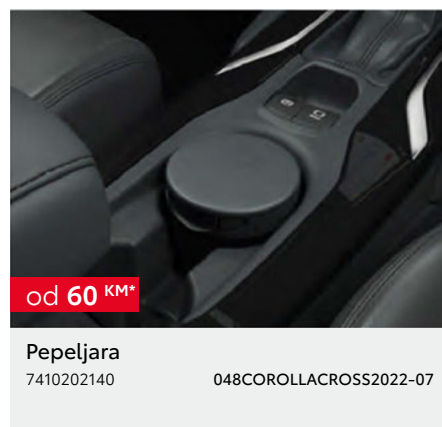

Kupovinom originalne Toyota dodatne opreme uz kupovinu novog vozila dobit ćete 3 godine garancije.

COROLLA CROSS

*Cijena bez ugradnje. **Dodatna oprema ima više opcija i ograničenja u vezi sa specifikacijom vozila (oprema, boja, verzija,...) - potrebno provjeriti kompatibilnost sa vozilom. ***Cijena je važeća za jedan naplatak, središnji poklopac nije uključen. Cijena bez ugradnje. Preporučena maloprodajna cijena, uključuje troškove ugradnje i PDV. Za detaljnije informacije i mogućnost ugradnje dodatne opreme obratite se ovlaštenom TOYOTA partneru. Trošak upisa dodatne opreme u certifikat o sukladnosti vozila nije uključen u cijenu. Zadržavamo pravo na izmjene bez prethodne najave. Cjenik je važeći do izdavanja novog cjenika. Verzija cjenika 01/2025.