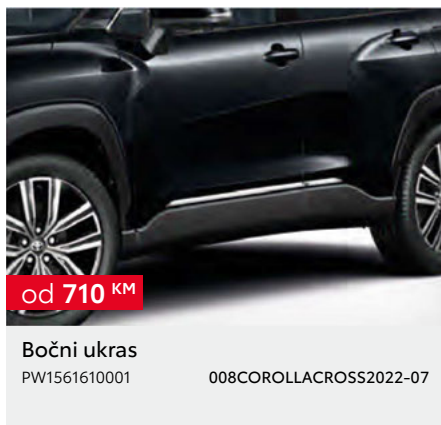

Kupovinom originalne Toyota dodatne opreme uz kupovinu novog vozila dobit ćete 3 godine garancije.

COROLLA CROSS

*Cijena bez ugradnje. **Dodatna oprema ima više opcija i ograničenja u vezi sa specifikacijom vozila (oprema, boja, verzija,...) - potrebno provjeriti kompatibilnost sa vozilom.

***Cijena je važeća za jedan naplatak, središnji poklopac nije uključen. Cijena bez ugradnje. Preporučena maloprodajna cijena, uključuje troškove ugradnje i PDV. Za detaljnije informacije i mogućnost ugradnje dodatne opreme obratite se ovlaštenom TOYOTA partneru. Trošak upisa dodatne opreme u certifikat o sukladnosti vozila nije uključen u cijenu. Zadržavamo pravo na izmjene bez prethodne najave. Cjenik je važeći do izdavanja novog cjenika. Verzija cjenika 01/2025.