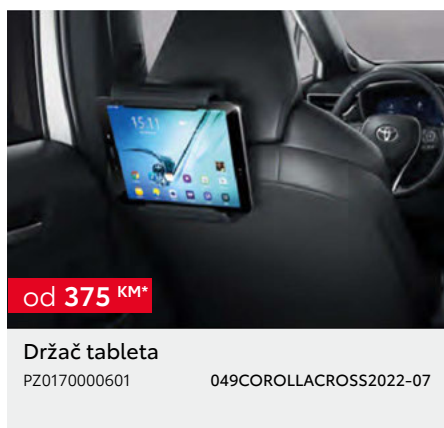

Kupovinom originalne Toyota dodatne opreme uz kupovinu novog vozila dobit ćete 3 godine garancije.

COROLLA CROSS

*Cijena bez ugradnje. **Dodatna oprema ima više opcija i ograničenja u vezi sa specifikacijom vozila (oprema, boja, verzija,...) - potrebno provjeriti kompatibilnost sa vozilom. ***Cijena je važeća za jedan naplatak, središnji poklopac nije uključen. Cijena bez ugradnje. Preporučena maloprodajna cijena, uključuje troškove ugradnje i PDV. Za detaljnije informacije i mogućnost ugradnje dodatne opreme obratite se ovlaštenom TOYOTA partneru. Trošak upisa dodatne opreme u certifikat o sukladnosti vozila nije uključen u cijenu. Zadržavamo pravo na izmjene bez prethodne najave. Cjenik je važeći do izdavanja novog cjenika. Verzija cjenika 01/2025.