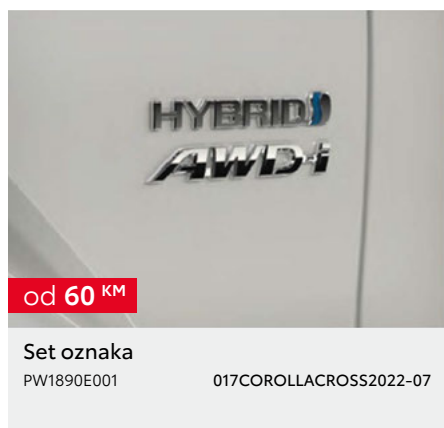

Kupovinom originalne Toyota dodatne opreme uz kupovinu novog vozila dobit ćete 3 godine garancije.

COROLLA CROSS

*Cijena bez ugradnje. **Dodatna oprema ima više opcija i ograničenja u vezi sa specifikacijom vozila (oprema, boja, verzija,...) - potrebno provjeriti kompatibilnost sa vozilom.

***Cijena je važeća za jedan naplatak, središnji poklopac nije uključen. Cijena bez ugradnje. Preporučena maloprodajna cijena, uključuje troškove ugradnje i PDV. Za detaljnije informacije i mogućnost ugradnje dodatne opreme obratite se ovlaštenom TOYOTA partneru. Trošak upisa dodatne opreme u certifikat o sukladnosti vozila nije uključen u cijenu. Zadržavamo pravo na izmjene bez prethodne najave. Cjenik je važeći do izdavanja novog cjenika. Verzija cjenika 01/2025.