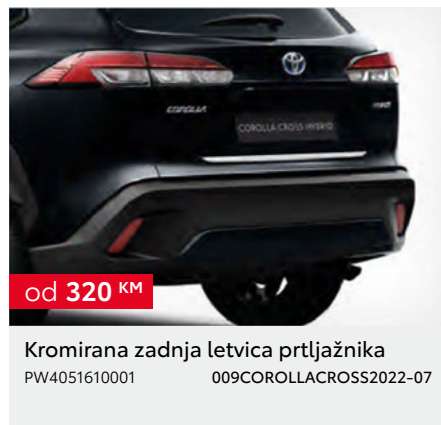

Kupovinom originalne Toyota dodatne opreme uz kupovinu novog vozila dobit ćete 3 godine garancije.

COROLLA CROSS

\*Cijena bez ugradnje. \*\*Dodatna oprema ima više opcija i ograničenja u vezi sa specifikacijom vozila (oprema, boja, verzija,...) - potrebno provjeriti kompatibilnost sa vozilom. \*\*\*Cijena je važeća za jedan naplatak, središnji poklopac nije uključen. Cijena bez ugradnje. Preporučena maloprodajna cijena, uključuje troškove ugradnje i PDV. Za detaljnije informacije i mogućnost ugradnje dodatne opreme obratite se ovlaštenom TOYOTA partneru. Trošak upisa dodatne opreme u certifikat o sukladnosti vozila nije uključen u cijenu. Zadržavamo pravo na izmjene bez prethodne najave. Cjenik je važeći do izdavanja novog cjenika. Verzija cjenika 01/2025.

Kupovinom originalne Toyota dodatne opreme uz kupovinu novog vozila dobit ćete 3 godine garancije.

COROLLA CROSS

\*Cijena bez ugradnje. \*\*Dodatna oprema ima više opcija i ograničenja u vezi sa specifikacijom vozila (oprema, boja, verzija,...) - potrebno provjeriti kompatibilnost sa vozilom.