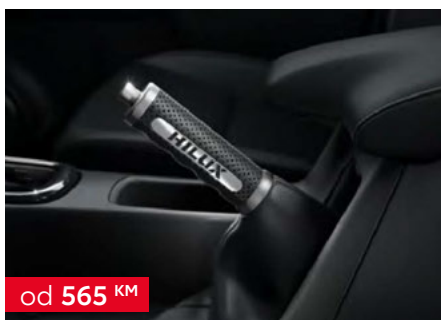

od 565 KM

Kožna ručica ručne kočnice HILUX

PW4660K002

083HILUX2020-08