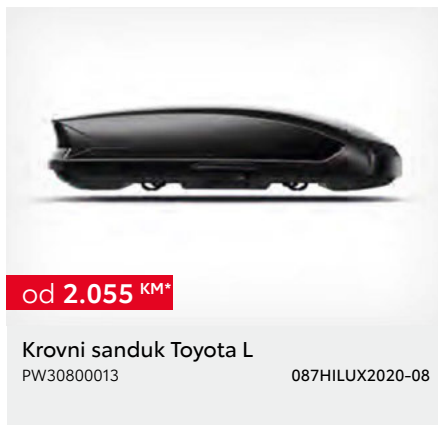

Kupovinom originalne Toyota dodatne opreme
uz kupovinu novog vozila dobit ćete 3 godine garancije.

HILUX

*Cijena bez ugradnje. **Dodatna oprema ima više opcija i ograničenja u vezi sa specifikacijom vozila (oprema, boja, verzija,...) - potrebno provjeriti kompatibilnost sa vozilom. ***Cijena je važeća za jedan naplatak, središnji poklopac nije uključen. Cijena bez ugradnje. Preporučena maloprodajna cijena, uključuje troškove ugradnje i PDV. Za detaljnije informacije i mogućnost ugradnje dodatne opreme obratite se ovlaštenom TOYOTA partneru. Trošak upisa dodatne opreme u certifikat o sukladnosti vozila nije uključen u cijenu. Zadržavamo pravo na izmjene bez prethodne najave. Cjenik je važeći do izdavanja novog cjenika. Verzija cjenika 01/2025.