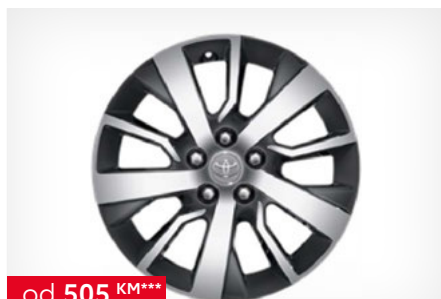

od 505 KM***

Aluminijski naplatak 17"

PZ4L0H0671MH 034001PROACEVERSO2020-12