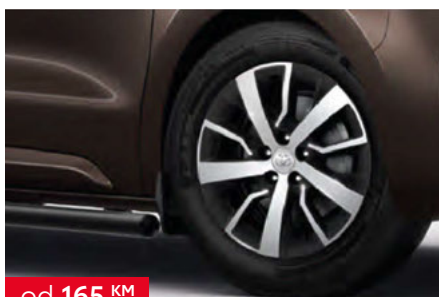

Kupovinom originalne Toyota dodatne opreme  
uz kupovinu novog vozila dobit ćete 3 godine garancije.

PROACE VERSO

od 345 KM

Zaštitna ploča zadnjeg branika

PZ4L1H054200 014001PROACEVERSO2020-12

od 165 KM

Prednje zavjesice