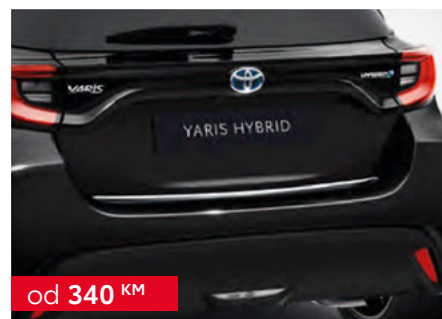

042YAR2020-05

od 680 KM

Bočne ukrasne lajsne (Chrome)

PW1560D10001

046YAR2020-05

od 340 KM

Lajsna vrata prtljažnika (Chrome)

PW4050D00001