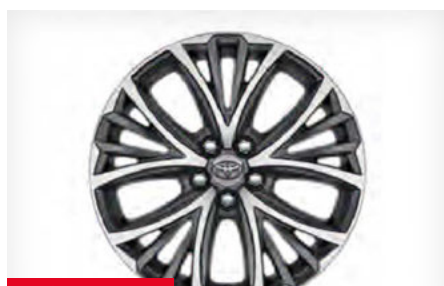

PW4570D00414
(za Sport, Elegant, Style i Premiere)
*cijena za komplet od 4 naplatka

017YAR2020-05

od 525 KM***

17-cola Alu naplatci Antracit Machined

PW4570D00514
(za Sport, Elegant, Style i Premiere)

019YAR2020-05