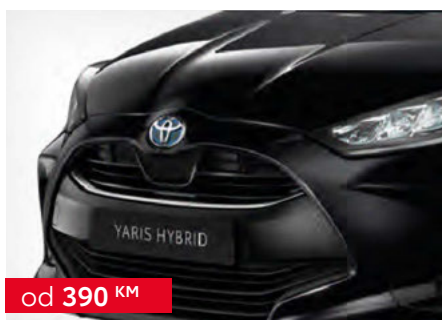

od 390 KM

Lajsna prednjeg branika (Chrome)

PW4010D00201

023YAR2020-05