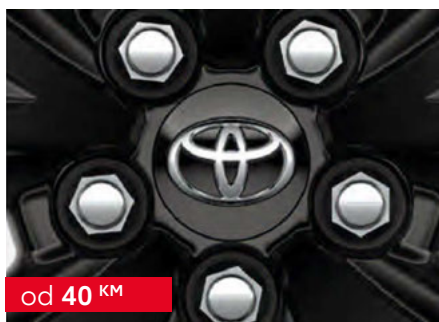

Kupovinom originalne Toyota dodatne opreme uz kupovinu novog vozila dobit ćete 3 godine garancije.

YARIS

od 20 KM

Pokrov navrtki (Antracite)

PZ406986701G

050YAR2020-05

od 40 KM

Pokrov navrtki (Black)