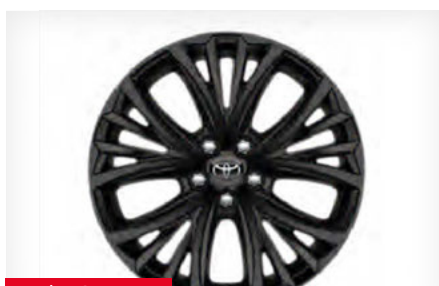

PW4570D00414
(za Sport, Elegant, Style i Premiere)
*cijena za komplet od 4 naplatka

017YAR2020-05

od 525 KM***

17-cola Alu naplatci Antracit Machined

PW4570D00514
(za Sport, Elegant, Style i Premiere)

019YAR2020-05

od 525 KM***

17-cola Alu naplatci Black

PW4570D00517
(za Sport, Elegant, Style i Premiere)

020YAR2020-05

od 455 KM***

17-cola Alu naplatci Silver

PW4570D00518
(za Sport, Elegant, Style i Premiere)

021YAR2020-05