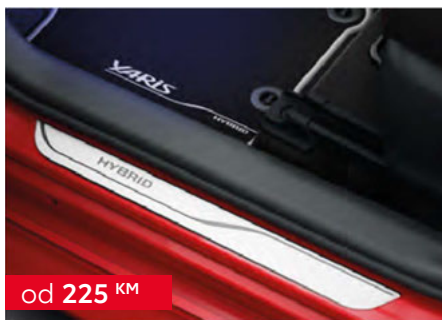

Kupovinom originalne Toyota dodatne opreme uz kupovinu novog vozila dobit ćete 3 godine garancije.

YARIS

od 225 KM

Aluminijske letvice na pragovima vrata (Hibrid)

PW3820D007

002YAR2020-05