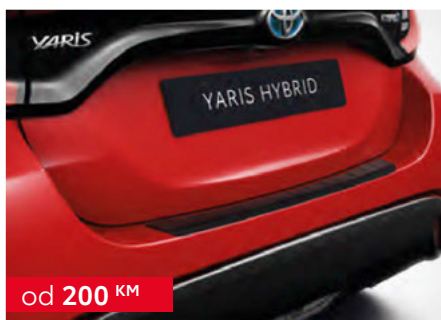

008YAR2020-05

od 55 KM

Zaštitna folija za kvake na vratima

PZ438B018200

024YAR2020-05

od 200 KM

Zaštitna lajsna zadnjeg branika

PW1780D100