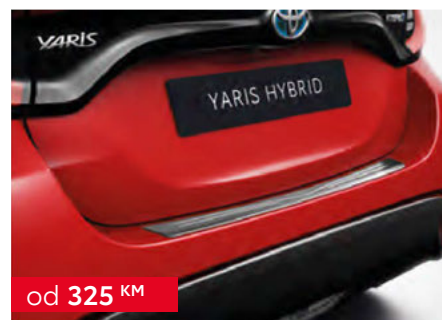

od 325 KM

Zaštitna lajsna zadnjeg branika

PW1780D003

033YAR2020-05