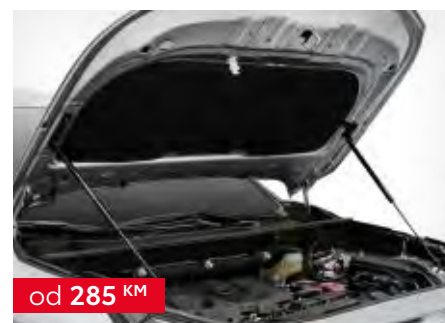

od 285 KM

Poklopac motora

PW4A10R009

019RAV4-2025-12

*Cijena bez ugradnje. Dodatna oprema ima više opcija i ograničenja u vezi sa specifikacijom vozila (oprema, boja, verzija,...) - potrebno provjeriti kompatibilnost sa vozilom. ***Cijena je važeća za jedan naplatak, središnji poklopac nije uključen. Cijena bez ugradnje. Preporučena maloprodajna cijena, uključuje troškove ugradnje i PDV. Za detaljnije informacije i mogućnost ugradnje dodatne opreme obratite se ovlaštenom TOYOTA partneru. Trošak upisa dodatne opreme u certifikat o sukladnosti vozila nije uključen u cijenu. Zadržavamo pravo na izmjene bez prethodne najave. Cjenik je važeći do izdavanja novog cjenika. Verzija cjenovnika 05/2026.