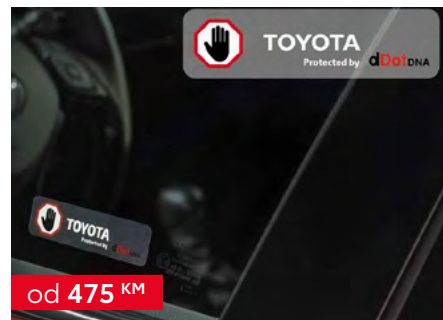

od 475 KM

dDotDNA glavni komplet
889280080, SUJ16D0064 065RAV4-2025-12