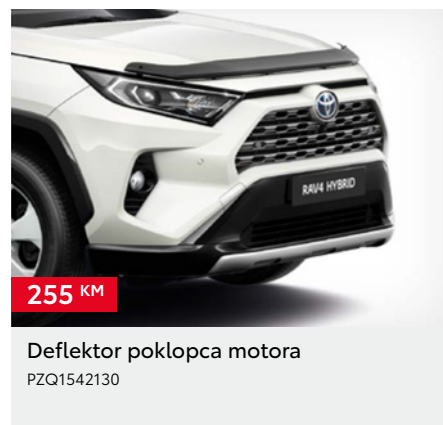

Kupovinom originalne Toyota dodatne opreme
uz kupovinu novog vozila dobit ćete 3 godine garancije.

RAV4

*Cijena bez ugradnje. **Dodatna oprema vezana je uz boju karoserije automobila - potrebno je odabrati odgovarajući kataložni broj ovisno o boji automobila. ***Cijena je važeća za jedan naplatak, središnji poklopac nije uključen. Cijena bez ugradnje. Preporučena maloprodajna cijena, uključuje troškove ugradnje i PDV. Za detaljnije informacije i mogućnost ugradnje dodatne opreme obratite se ovlaštenom TOYOTA partneru. Trošak upisa dodatne opreme u certifikat o sukladnosti vozila nije uključen u cijenu. Zadržavamo pravo na izmjene bez prethodne najave. Cjenik je važeći do izdavanja novog cjenika.