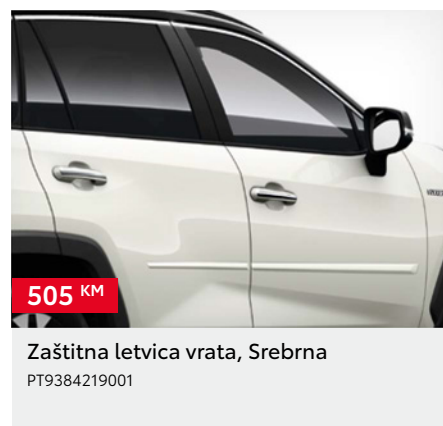

Kupovinom originalne Toyota dodatne opreme uz kupovinu novog vozila dobit ćete 3 godine garancije.

RAV4

*Cijena bez ugradnje. **Dodatna oprema vezana je uz boju karoserije automobila - potrebno je odabrati odgovarajući kataloški broj ovisno o boji automobila. ***Cijena je važeća za jedan naplatak, središnji poklopac nije uključen. Cijena bez ugradnje. Preporučena maloprodajna cijena, uključuje troškove ugradnje i PDV. Za detaljnije informacije i mogućnost ugradnje dodatne opreme obratite se ovlaštenom TOYOTA partneru. Trošak upisa dodatne opreme u certifikat o sukladnosti vozila nije uključen u cijenu. Zadržavamo pravo na izmjene bez prethodne najave. Cjenik je važeći do izdavanja novog cjenika.