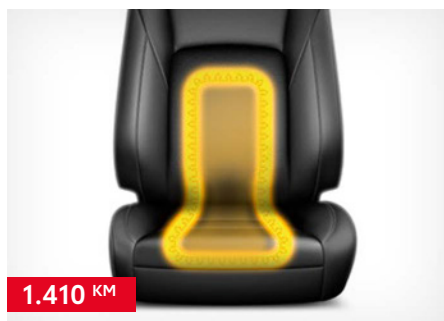

490 KM

Ukras praga

PW38242000

445 KM

Središnji nalon za ruke

0828510810

1.410 KM

Grijač sjedišta