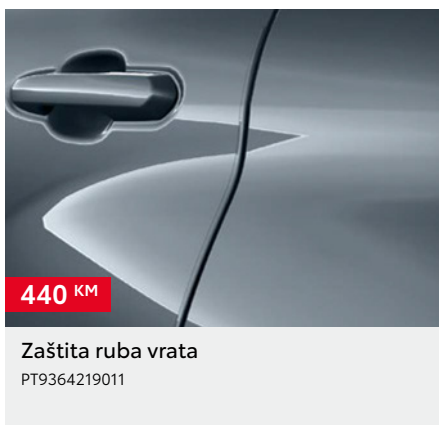

Kupovinom originalne Toyota dodatne opreme uz kupovinu novog vozila dobit ćete 3 godine garancije.

RAV4

*Cijena bez ugradnje. **Dodatna oprema vezana je uz boju karoserije automobila - potrebno je odabrati odgovarajući kataloški broj ovisno o boji automobila. ***Cijena je važeća za jedan naplatak, središnji poklopac nije uključen. Cijena bez ugradnje. Preporučena maloprodajna cijena, uključuje troškove ugradnje i PDV. Za detaljnije informacije i mogućnost ugradnje dodatne opreme obratite se ovlaštenom TOYOTA partneru. Trošak upisa dodatne opreme u certifikat o sukladnosti vozila nije uključen u cijenu. Zadržavamo pravo na izmjene bez prethodne najave. Cjenik je važeći do izdavanja novog cjenika.