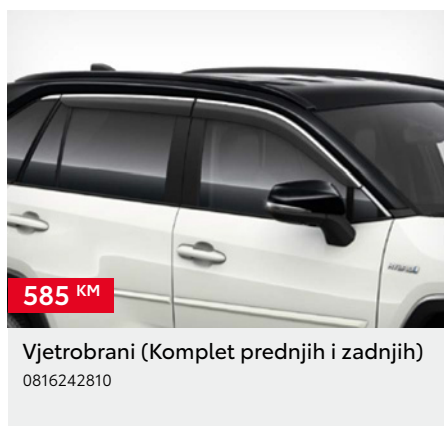

Kupovinom originalne Toyota dodatne opreme uz kupovinu novog vozila dobit ćete 3 godine garancije.

RAV4

*Cijena bez ugradnje. **Dodatna oprema vezana je uz boju karoserije automobila - potrebno je odabrati odgovarajući kataloški broj ovisno o boji automobila. ***Cijena je važeća za jedan naplatak, središnji poklopac nije uključen. Cijena bez ugradnje. Preporučena maloprodajna cijena, uključuje troškove ugradnje i PDV. Za detaljnije informacije i mogućnost ugradnje dodatne opreme obratite se ovlaštenom TOYOTA partneru. Trošak upisa dodatne opreme u certifikat o sukladnosti vozila nije uključen u cijenu. Zadržavamo pravo na izmjene bez prethodne najave. Cjenik je važeći do izdavanja novog cjenika.