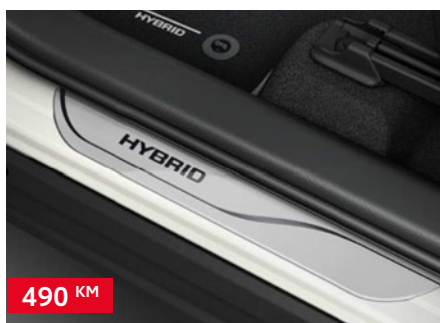

490 KM

Ukras praga

PW38242000

445 KM

Središnji nalon za ruke

0828510810

1.410 KM

Grijač sjedišta