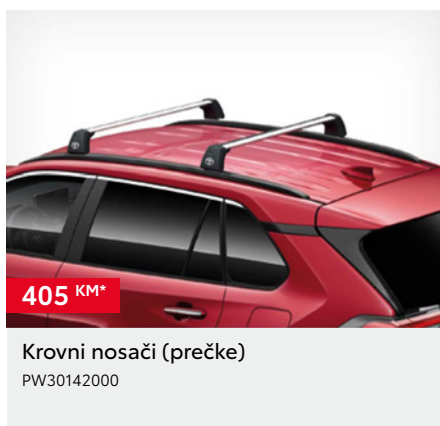

Kupovinom originalne Toyota dodatne opreme
uz kupovinu novog vozila dobit ćete 3 godine garancije.

RAV4

*Cijena bez ugradnje. **Dodatna oprema vezana je uz boju karoserije automobila - potrebno je odabrati odgovarajući kataložni broj ovisno o boji automobila. ***Cijena je važeća za jedan naplatak, središnji poklopac nije uključen. Cijena bez ugradnje. Preporučena maloprodajna cijena, uključuje troškove ugradnje i PDV. Za detaljnije informacije i mogućnost ugradnje dodatne opreme obratite se ovlaštenom TOYOTA partneru. Trošak upisa dodatne opreme u certifikat o sukladnosti vozila nije uključen u cijenu. Zadržavamo pravo na izmjene bez prethodne najave. Cjenik je važeći do izdavanja novog cjenika.