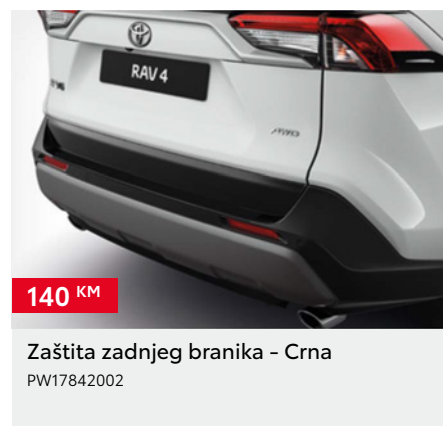

Kupovinom originalne Toyota dodatne opreme
uz kupovinu novog vozila dobit ćete 3 godine garancije.

RAV4

*Cijena bez ugradnje. **Dodatna oprema vezana je uz boju karoserije automobila - potrebno je odabrati odgovarajući kataložni broj ovisno o boji automobila. ***Cijena je važeća za jedan naplatak, središnji poklopac nije uključen. Cijena bez ugradnje. Preporučena maloprodajna cijena, uključuje troškove ugradnje i PDV. Za detaljnije informacije i mogućnost ugradnje dodatne opreme obratite se ovlaštenom TOYOTA partneru. Trošak upisa dodatne opreme u certifikat o sukladnosti vozila nije uključen u cijenu. Zadržavamo pravo na izmjene bez prethodne najave. Cjenik je važeći do izdavanja novog cjenika.