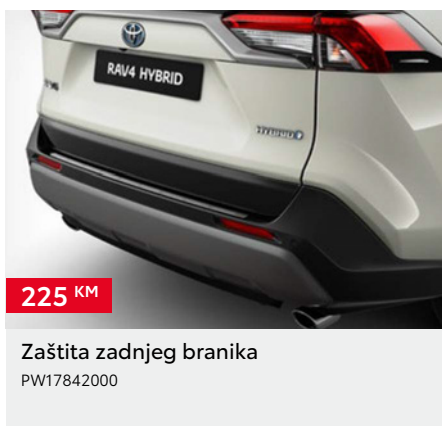

Kupovinom originalne Toyota dodatne opreme
uz kupovinu novog vozila dobit ćete 3 godine garancije.

RAV4

*Cijena bez ugradnje. **Dodatna oprema vezana je uz boju karoserije automobila - potrebno je odabrati odgovarajući kataložni broj ovisno o boji automobila. ***Cijena je važeća za jedan naplatak, središnji poklopac nije uključen. Cijena bez ugradnje. Preporučena maloprodajna cijena, uključuje troškove ugradnje i PDV. Za detaljnije informacije i mogućnost ugradnje dodatne opreme obratite se ovlaštenom TOYOTA partneru. Trošak upisa dodatne opreme u certifikat o sukladnosti vozila nije uključen u cijenu. Zadržavamo pravo na izmjene bez prethodne najave. Cjenik je važeći do izdavanja novog cjenika.