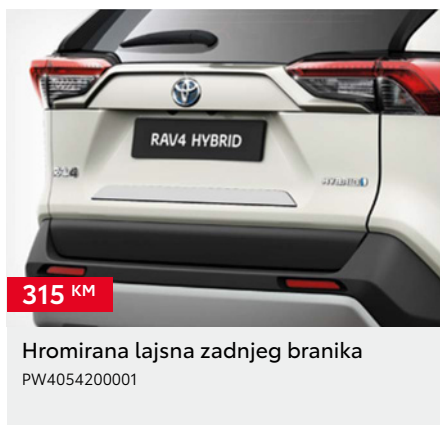

Kupovinom originalne Toyota dodatne opreme
uz kupovinu novog vozila dobit ćete 3 godine garancije.

RAV4

*Cijena bez ugradnje. **Dodatna oprema vezana je uz boju karoserije automobila - potrebno je odabrati odgovarajući kataložni broj ovisno o boji automobila. ***Cijena je važeća za jedan naplatak, središnji poklopac nije uključen. Cijena bez ugradnje. Preporučena maloprodajna cijena, uključuje troškove ugradnje i PDV. Za detaljnije informacije i mogućnost ugradnje dodatne opreme obratite se ovlaštenom TOYOTA partneru. Trošak upisa dodatne opreme u certifikat o sukladnosti vozila nije uključen u cijenu. Zadržavamo pravo na izmjene bez prethodne najave. Cjenik je važeći do izdavanja novog cjenika.