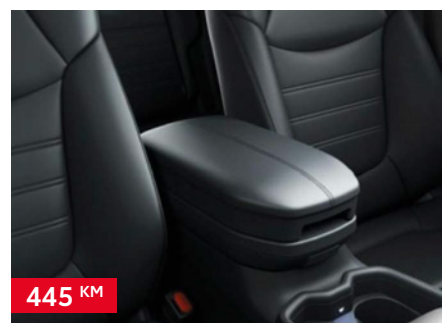

490 KM

Ukras praga

PW38242000

445 KM

Središnji nalon za ruke

0828510810

1.410 KM

Grijač sjedišta