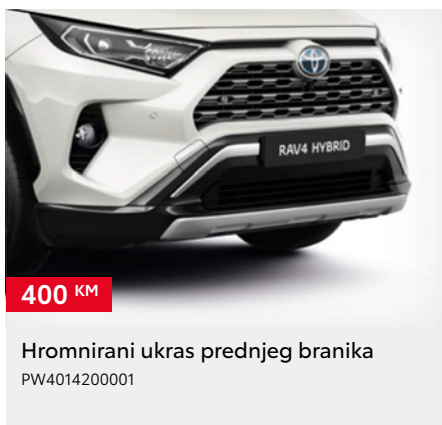

Kupovinom originalne Toyota dodatne opreme
uz kupovinu novog vozila dobit ćete 3 godine garancije.

RAV4

*Cijena bez ugradnje. **Dodatna oprema vezana je uz boju karoserije automobila - potrebno je odabrati odgovarajući kataložni broj ovisno o boji automobila. ***Cijena je važeća za jedan naplatak, središnji poklopac nije uključen. Cijena bez ugradnje. Preporučena maloprodajna cijena, uključuje troškove ugradnje i PDV. Za detaljnije informacije i mogućnost ugradnje dodatne opreme obratite se ovlaštenom TOYOTA partneru. Trošak upisa dodatne opreme u certifikat o sukladnosti vozila nije uključen u cijenu. Zadržavamo pravo na izmjene bez prethodne najave. Cjenik je važeći do izdavanja novog cjenika.