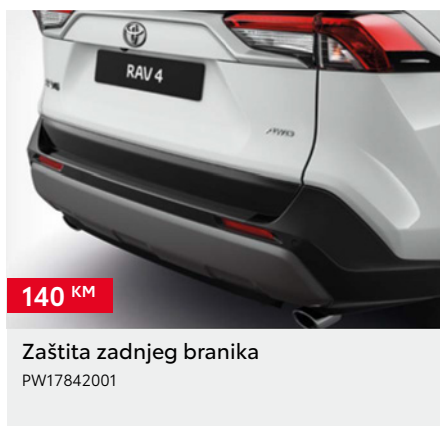

Kupovinom originalne Toyota dodatne opreme
uz kupovinu novog vozila dobit ćete 3 godine garancije.

RAV4

*Cijena bez ugradnje. **Dodatna oprema vezana je uz boju karoserije automobila - potrebno je odabrati odgovarajući kataložni broj ovisno o boji automobila. ***Cijena je važeća za jedan naplatak, središnji poklopac nije uključen. Cijena bez ugradnje. Preporučena maloprodajna cijena, uključuje troškove ugradnje i PDV. Za detaljnije informacije i mogućnost ugradnje dodatne opreme obratite se ovlaštenom TOYOTA partneru. Trošak upisa dodatne opreme u certifikat o sukladnosti vozila nije uključen u cijenu. Zadržavamo pravo na izmjene bez prethodne najave. Cjenik je važeći do izdavanja novog cjenika.