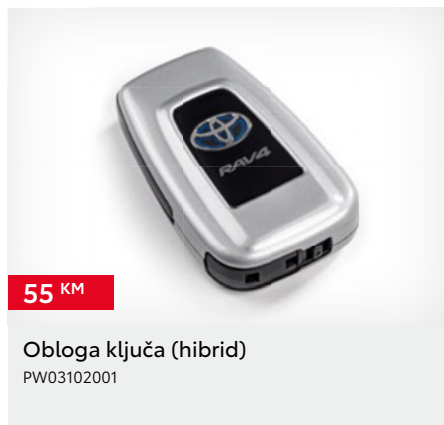

Kupovinom originalne Toyota dodatne opreme uz kupovinu novog vozila dobit ćete 3 godine garancije.

RAV4

*Cijena bez ugradnje. **Dodatna oprema vezana je uz boju karoserije automobila - potrebno je odabrati odgovarajući kataloški broj ovisno o boji automobila. ***Cijena je važeća za jedan naplatak, središnji poklopac nije uključen. Cijena bez ugradnje. Preporučena maloprodajna cijena, uključuje troškove ugradnje i PDV. Za detaljnije informacije i mogućnost ugradnje dodatne opreme obratite se ovlaštenom TOYOTA partneru. Trošak upisa dodatne opreme u certifikat o sukladnosti vozila nije uključen u cijenu. Zadržavamo pravo na izmjene bez prethodne najave. Cjenik je važeći do izdavanja novog cjenika.