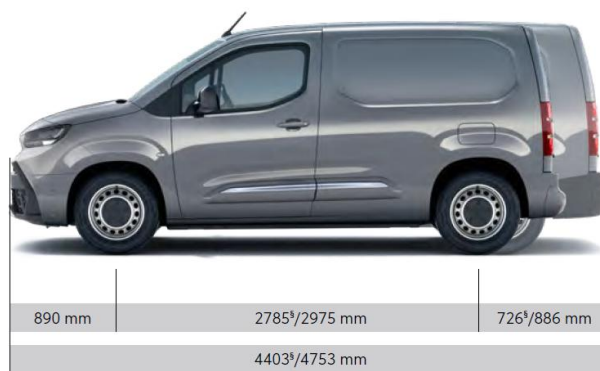

● = Serijski    ○ = Opcija    – = Nije dostupno

ICE WHITE (EPR)  
METALLIC  
0 KM

GREY CLOUD (KCA)  
METALLIC  
1.400 KM

ABSOLUTE BLACK (KTV)  
METALLIC  
1.400 KM