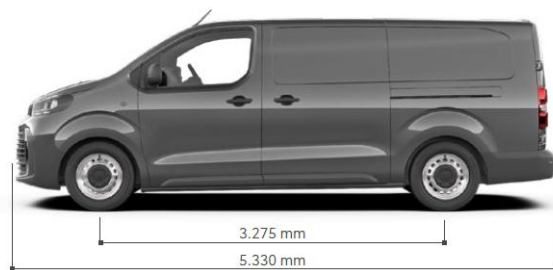

**ICE WHITE (EPR)**  
METALLIC  
0 KM

**GREY CLOUD (KCA)**  
METALLIC  
1.400 KM

**ABSOLUTE BLACK (KTV)**  
METALLIC  
1.400 KM

**MAJESTIC GREY (KKJ)**  
METALLIC  
1.400 KM

**NAPOMENA:**

Cjenovnik je informativnog karaktera i podložan promjenama. Cijene su izražene u KM s uključenim PDV-om. Službenu ponudu za cijenu vozila/dijelova/opreme/usluga možete zatražiti u svim Toyota ovlaštenim prodajno - servisnim centrima. Toyota BH d.o.o. zadržava pravo promjena preporučene maloprodajne cijene bez prethodne najave.