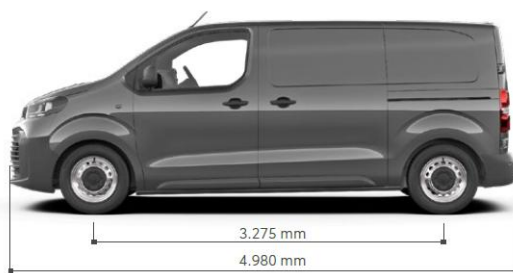

**ICE WHITE (EPR)**  
METALLIC  
0 KM

**GREY CLOUD (KCA)**  
METALLIC  
1.400 KM

**ABSOLUTE BLACK (KTV)**  
METALLIC  
1.400 KM

**MAJESTIC GREY (KKJ)**  
METALLIC  
1.400 KM

**NAPOMENA:**

Cjenovnik je informativnog karaktera i podložan promjenama. Cijene su izražene u KM s uključenim PDV-om. Službenu ponudu za cijenu vozila/dijelova/opreme/usluga možete zatražiti u svim Toyota ovlaštenim prodajno - servisnim centrima. Toyota BH d.o.o. zadržava pravo promjena preporučene maloprodajne cijene bez prethodne najave.