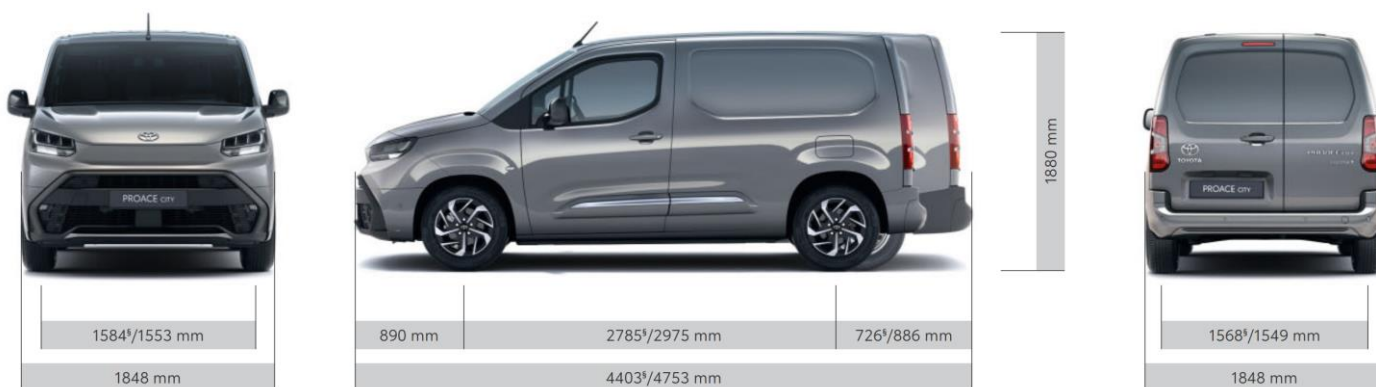

CJENOVNIK – TOYOTA PROACE CITY

DOPLATE	BASE	COMFORT	CIJENA BEZ PDV-a	CIJENA S PDV-om
Metalik boja	○	○	1.197 KM	1.400 KM
TOUCH - 10" ekran u boji osetljiv na dodir - Mirror link - Nadograđeni zvučni sistem - 2x USB-C - Odjeljak za odlaganje s poklopcem kod vozača i suvozača	–	○	829 KM	970 KM
Zasebno suvozačevo sjedište (umjesto klupe) (samo Long)	○	–	- 624 KM	- 730 KM

● = Serijski ○ = Opcija – = Nije dostupno

NAPOMENA:

Cjenik je informativnog karaktera i podložan promjenama. Cijene su izražene u KM s uključenim PDV-om. Službenu ponudu za cijenu vozila/dijelova/opreme/usluga možete zatražiti u svim Toyota ovlaštenim prodajno – servisnim centrima. Toyota BH d.o.o. zadržava pravo promjena preporučene maloprodajne cijene bez prethodne najave.