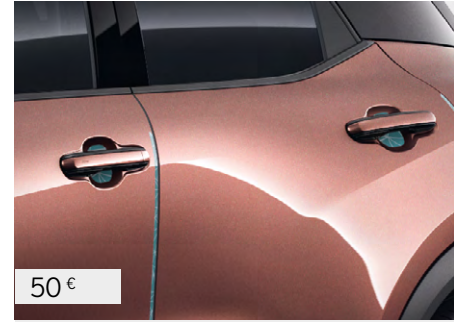

Cjenik je važeći do izdavanja novog cjenika. Verzija cjenika 03/2024.

LBX

260 €*

TPMS senzori
4260702070VK

004LBX-2023-11

150 €

Zaštitna folija vrata
PW17452100

005LBX-2023-11