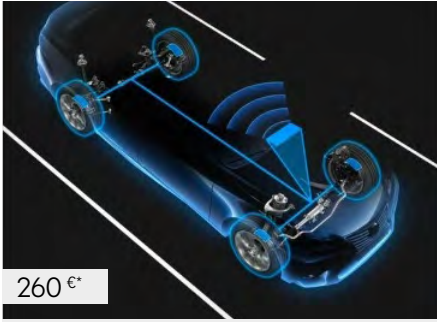

LBX

260 €*

TPMS senzori
4260702070VK

004LBX-2023-11