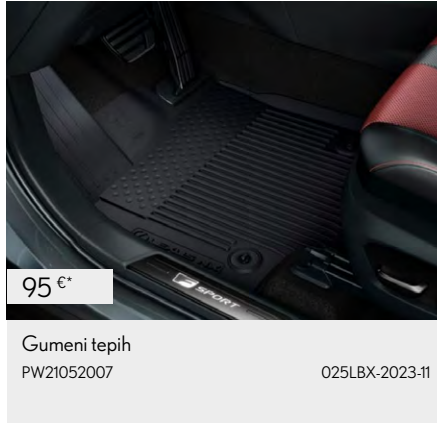

LBX

 LEXUS
EXPERIENCE AMAZING

CENIK DODATNE OPREME

LBX

385 €***

Aluminijski naplatak 17"

PW45752000MB, 4260353130

001LBX-2023-11