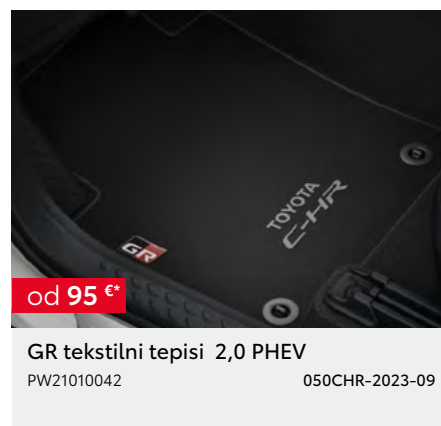

od 95 €*

GR tekstilni tepisi 2,0 PHEV

PW21010042

050CHR-2023-09

*Cijena bez ugradnje. **Dodatna oprema ima više opcija i ograničenja u vezi sa specifikacijom vozila (oprema, boja, verzija,...) – potrebno provjeriti kompatibilnost sa vozilom. ***Cijena je važeća za jedan naplatak, središnji poklopac je uključen. Cijena bez ugradnje.

Preporučena maloprodajna cijena, uključuje troškove ugradnje i PDV. Za detaljnije informacije i mogućnost ugradnje dodatne opreme obratite se ovlaštenom TOYOTA partneru. Trošak upisa dodatne opreme u certifikat o sukladnosti vozila nije uključen u cijenu. Zadržavamo pravo na izmjene bez prethodne najave. Slike su simbolične.

Cjenik je važeći do izdavanja novog cjenika. Verzija cjenika 02/2026.