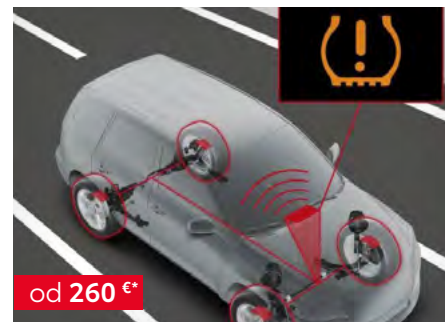

42611F4361, 42603F4010

066CHR-2023-09

od 540 €\*\*\*

Aluminijski naplatak 20"

42611F4371, 42603F4010

067CHR-2023-09

od 260 €\*

Senzor pritiska u gumama