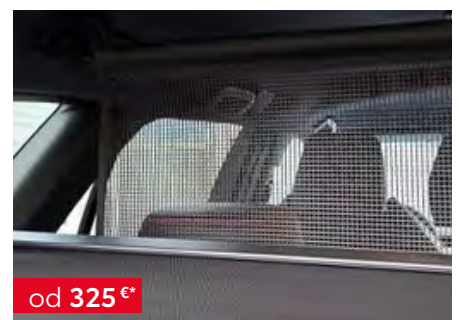

Vertikalna mreža za prtljagu

PW25002000

015COROLLAHBTS2020-10

od 55 €*

Horizontalna mreža za prtljagu

PZ416D3341ZA

016COROLLAHBTS2020-10

od 325 €*