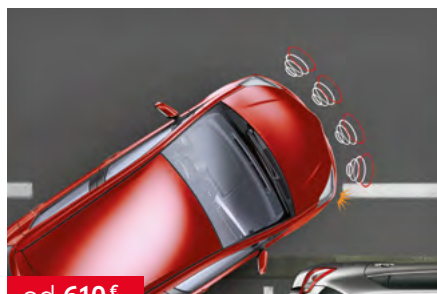

od 610 €

Parkirni senzori prednji

PW50100700AA / PW5010070100 / PW50102110 /
PW5010220000 059COROLLAHBTS2020-10