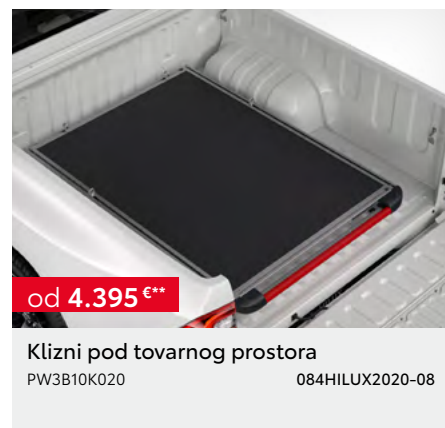

*Cijena bez ugradnje. **Dodatna oprema ima više opcija i ograničenja u vezi sa specifikacijom vozila (oprema, boja, verzija,...) – potrebno provjeriti kompatibilnost sa vozilom. ***Cijena je važeća za jedan naplatak, središnji poklopac je uključen. Cijena bez ugradnje. Preporučena maloprodajna cijena, uključuje troškove ugradnje i PDV. Za detaljnije informacije i mogućnost ugradnje dodatne opreme obratite se ovlaštenom TOYOTA partneru. Trošak upisa dodatne opreme u certifikat o sukladnosti vozila nije uključen u cijenu. Zadržavamo pravo na izmjene bez prethodne najave. Slike su simbolične. Cjenik je važeći do izdavanja novog cjenika. Verzija cjenika 05/2026.