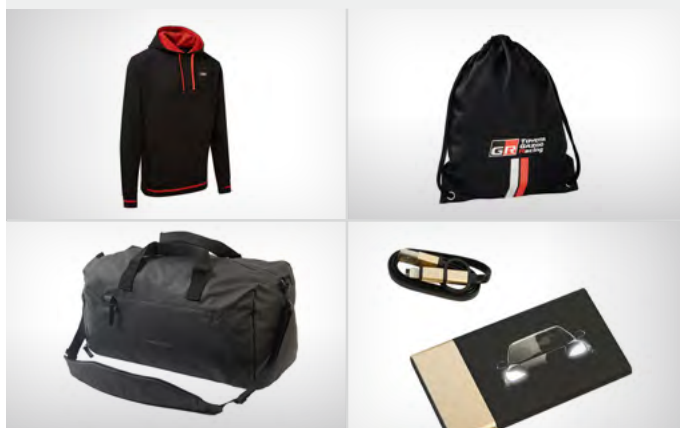

KOREKTORI BOJE

DODACI ZA KUĆNE LJUBIMCE

OSTALO

KOLEKCIJA TOYOTA

Za detaljnije informacije i dostupnost dodatne opreme obratite se ovlaštenom Toyota partneru.