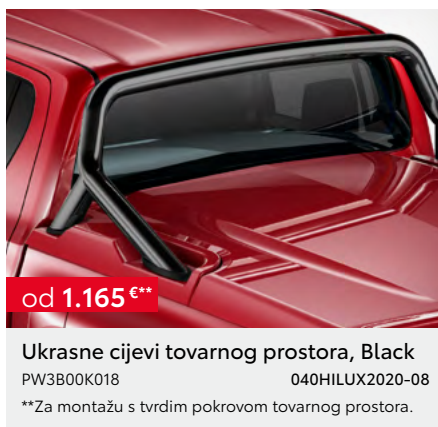

*Cijena bez ugradnje. **Dodatna oprema ima više opcija i ograničenja u vezi sa specifikacijom vozila (oprema, boja, verzija,...) – potrebno provjeriti kompatibilnost sa vozilom. ***Cijena je važeća za jedan naplatak, središnji poklopac je uključen. Cijena bez ugradnje. Preporučena maloprodajna cijena, uključuje troškove ugradnje i PDV. Za detaljnije informacije i mogućnost ugradnje dodatne opreme obratite se ovlaštenom TOYOTA partneru. Trošak upisa dodatne opreme u certifikat o sukladnosti vozila nije uključen u cijenu. Zadržavamo pravo na izmjene bez prethodne najave. Slike su simbolične. Cjenik je važeći do izdavanja novog cjenika. Verzija cjenika 05/2026.