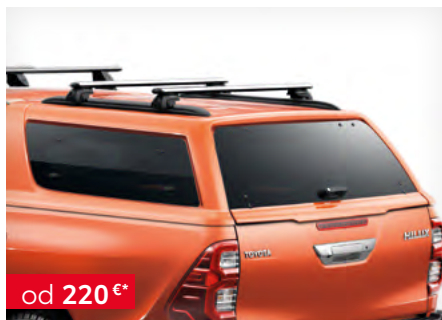

070HILUX2020-08

od 400 €*

Poprečni nosači tovarnog prostora
PW3010K011

026HILUX2020-08

*Cijena bez ugradnje. **Dodatna oprema ima više opcija i ograničenja u vezi sa specifikacijom vozila (oprema, boja, verzija,...) – potrebno provjeriti kompatibilnost sa vozilom. ***Cijena je važeća za jedan naplatak, središnji poklopac je uključen. Cijena bez ugradnje. Preporučena maloprodajna cijena, uključuje troškove ugradnje i PDV. Za detaljnije informacije i mogućnost ugradnje dodatne opreme obratite se ovlaštenom TOYOTA partneru. Trošak upisa dodatne opreme u certifikat o sukladnosti vozila nije uključen u cijenu. Zadržavamo pravo na izmjene bez prethodne najave. Slike su simbolične. Cjenik je važeći do izdavanja novog cjenika. Verzija cjenika 05/2026.