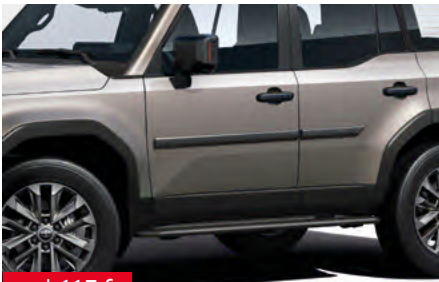

LAND CRUISER

od 115 €

Bočne lajsne crne

PW17060000

013LC250-2024-01