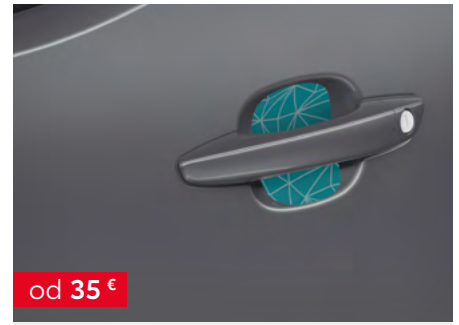

od 35 €

Zaštitna folija ručke vrata

PW17447000

015LC250-2024-01