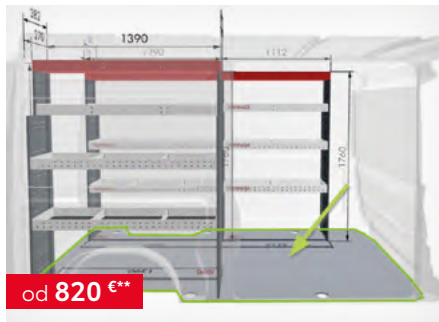

019PMAx-2024-07

od **55 €***

Gumeni tepisi

PZ4L1H9355

016PMAx-2024-07

od **820 €****

Drveni pod 12 mm (pripremljeni za ugradnju polica, protuklizni)

PZ4L1H3070