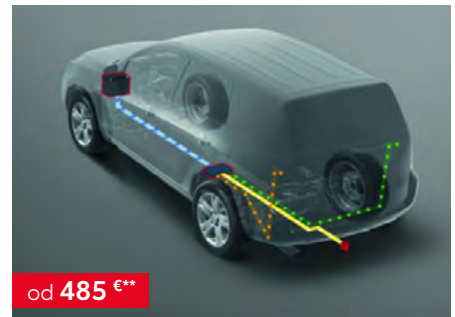

od **485 €****

Ožičenje 7p

PZ4L0H056N, PZ4L0H0576

009PMAX-2024-07