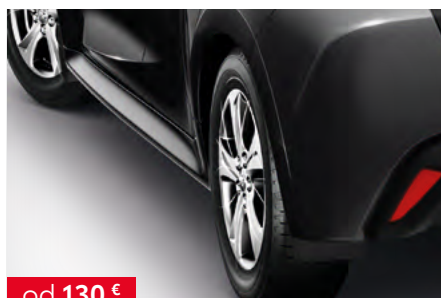

od 130 €

Zavjesice

PW3890D050 + PW3890D060

071YARIS-2025-01

*Cijena bez ugradnje. **Dodatna oprema ima više opcija i ograničenja u vezi sa specifikacijom vozila (oprema, boja, verzija,...) – potrebno provjeriti kompatibilnost sa vozilom. ***Cijena je važeća za jedan naplatak, središnji poklopac je uključen. Cijena bez ugradnje.

Preporučena maloprodajna cijena, uključuje troškove ugradnje i PDV. Za detaljnije informacije i mogućnost ugradnje dodatne opreme obratite se ovlaštenom TOYOTA partneru. Trošak upisa dodatne opreme u certifikat o sukladnosti vozila nije uključen u cijenu. Zadržavamo pravo na izmjene bez prethodne najave. Slike su simbolične.

Cjenik je važeći do izdavanja novog cjenika. Verzija cjenika 05/2026.