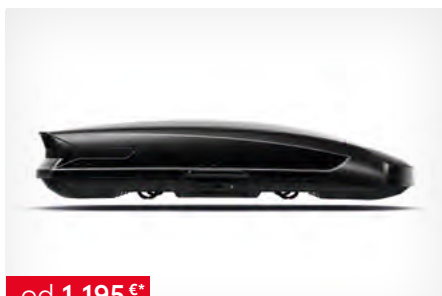

064YAR2020-05

od 1.195 €*

Krovni sanduk Toyota XL

PW30800015

065YAR2020-05

od 1.000 €*

Krovni sanduk Toyota L

PW30800013