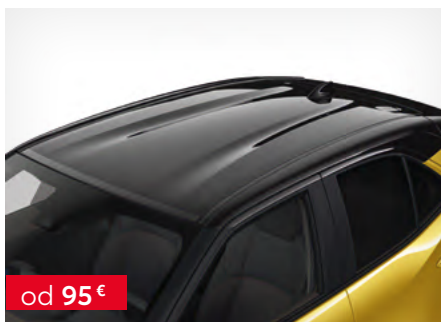

Cjenik je važeći do izdavanja novog cjenika. Verzija cjenika 05/2026.

od 190 €

Zaštitna folija prednjeg branika

PW1780D011

026CROSS2021-07

od 95 €

Zaštitna folija za krov

PW17A0D001