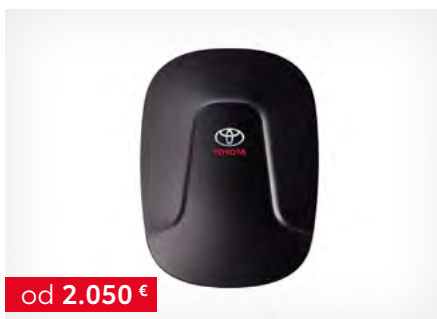

061RAV4-2025-12

od 2.050 €

Wallbox AC

Punjač s utičnicom bez poklopca, Toyota logo - glavna jedinica

PZ42DT0C01

062RAV4-2025-12

od 2.050 €

Wallbox