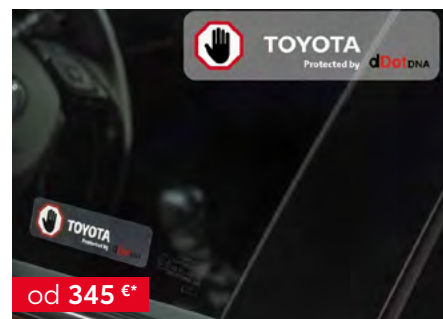

od 345 €*

Sustav zaštite vozila od krađe

889280080, SUJ16D0064

065RAV4-2025-12