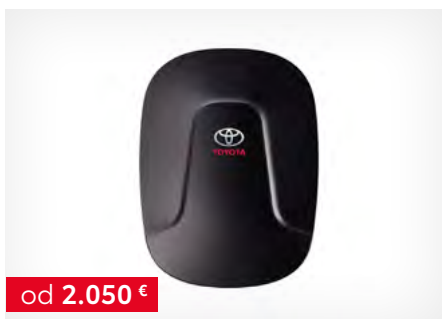

061RAV4-2025-12

od 2.050 €

Wallbox AC

Punjač s utičnicom bez poklopca, Toyota logo - glavna jedinica

PZ42DT0C01

062RAV4-2025-12

od 2.050 €

Wallbox