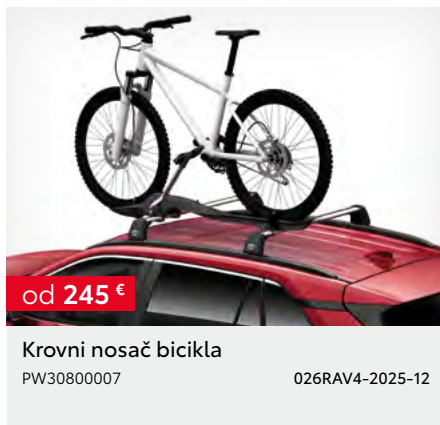

od 245 €

Krovni nosač bicikla

PW30800007

026RAV4-2025-12