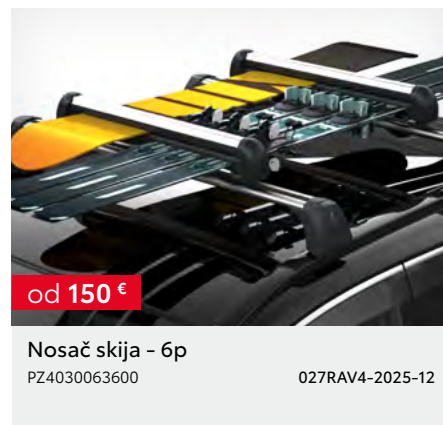

od 150 €

Nosač skija - 6p

PZ4030063600

027RAV4-2025-12