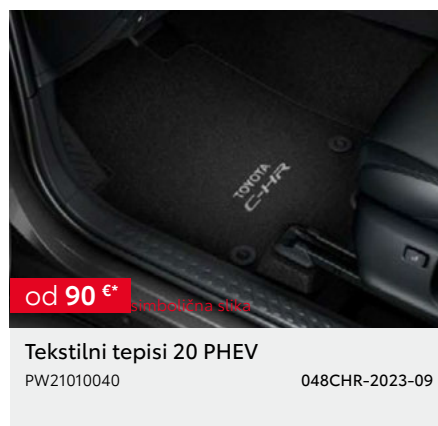

# TOYOTA C-HR

DODATNA OPREMA

Kupovinom originalne Toyota dodatne opreme  
uz kupovinu novog vozila dobit ćete 3 godine garancije.

TOYOTA C-HR

\*Cijena bez ugradnje. \*\*Dodatna oprema možda ima više opcija ili ograničenja u vezi sa specifikacijom vozila (oprema, boja, verzija,...) - potrebno je provjeriti kompatibilnost sa vozilom.  
\*\*\*Cijena je važeća za jedan naplatak, središnji poklopac nije uključen. Cijena bez ugradnje. Preporučena maloprodajna cijena, uključuje troškove ugradnje i PDV. Za detaljnije informacije i mogućnost ugradnje dodatne opreme obratite se ovlaštenom TOYOTA partneru. Trošak upisa dodatne opreme u certifikat o sukladnosti vozila nije uključen u cijenu. Zadržavamo pravo na izmjene bez prethodne najave. Cjenovnik je važeći do izdavanja novog cjenovnika. Verzija cjenovnika 01/2025.