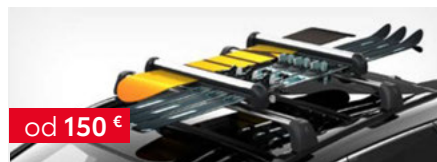

od 150 €

Nosac skija i snowboarda

PZ4030063000 (4 para skija)
PZ4030063600 (6 para skija)

034CHR-2023-09
035CHR-2023-09