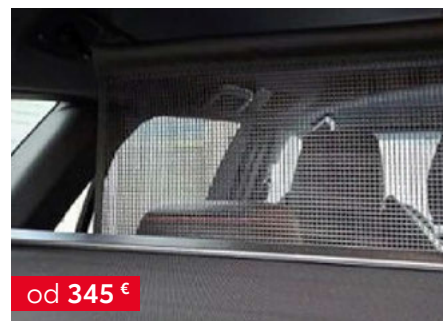

od 60 €*

Vertikalna mreža za prtljagu

PW25002000

015COROLLAHBTS2020-10

od 60 €*

Horizontalna mreža za prtljagu

PZ416D3341ZA

016COROLLAHBTS2020-10