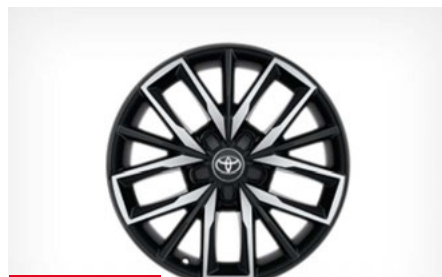

PW45702003ZC

039COROLLASD2020-11

od 270 €***

17-cola Alu naplatci, Machined Black

PW45702008MB

043COROLLASD2020-11

od 300 €***

18-cola Alu naplatci, Machined Black