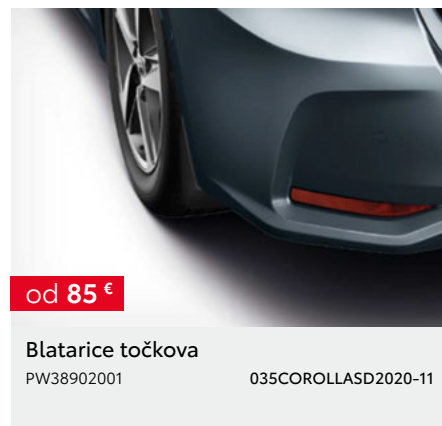

Kupovinom originalne Toyota dodatne opreme uz kupovinu novog vozila dobit ćete 3 godine garancije.

COROLLA SEDAN

*Cijena bez ugradnje. **Dodatna oprema možda ima više opcija ili ograničenja u vezi sa specifikacijom vozila (oprema, boja, verzija,...) - potrebno je provjeriti kompatibilnost sa vozilom. ***Cijena je važeća za jedan naplatak, središnji poklopac nije uključen. Cijena bez ugradnje. Preporučena maloprodajna cijena, uključuje troškove ugradnje i PDV. Za detaljnije informacije i mogućnost ugradnje dodatne opreme obratite se ovlaštenom TOYOTA partneru. Trošak upisa dodatne opreme u certifikat o sukladnosti vozila nije uključen u cijenu. Zadržavamo pravo na izmjene bez prethodne najave. Cjenovnik je važeći do izdavanja novog cjenovnika. Verzija cjenovnika 01/2025.