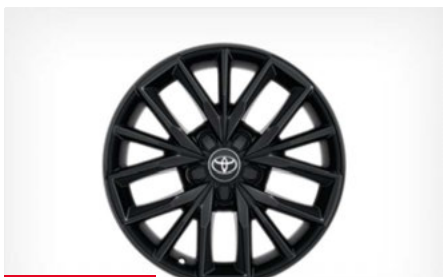

od 280 €***

17-cola Alu naplatci, crni

PW4570200317

038COROLLASD2020-11