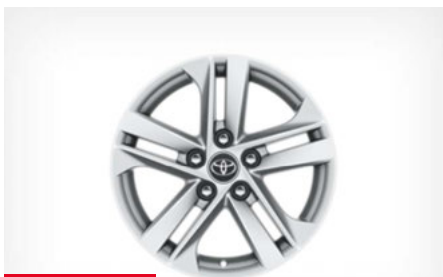

PW03102001

053COROLLASD2020-11

od 90 €*

Složiva kutija

PW24100000

057COROLLASD2020-11

od 250 €***

16-cola Alu naplatci