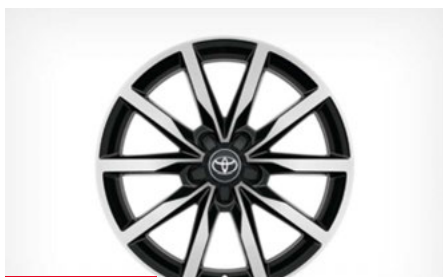

PW45702003ZC

039COROLLASD2020-11

od 270 €***

17-cola Alu naplatci, Machined Black

PW45702008MB

043COROLLASD2020-11

od 300 €***

18-cola Alu naplatci, Machined Black