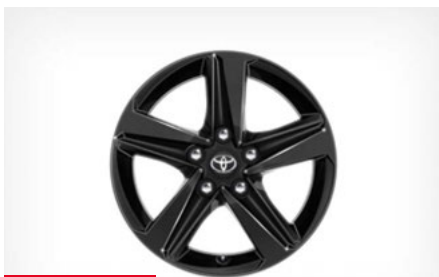

4261102R20

002COROLLASD2020-11

od 225 €***

16-cola Alu naplatci, Glossy Black

PW45702004ZB

040COROLLASD2020-11

od 215 €***

16-cola Alu naplatci, srebrni