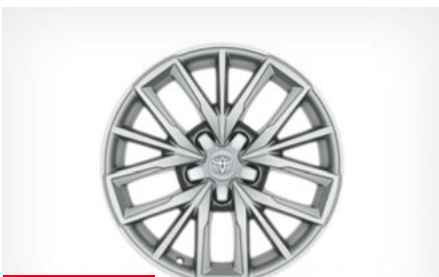

od 270 €***

17-cola Alu naplatci, srebrni

PW45702003ZC

039COROLLASD2020-11