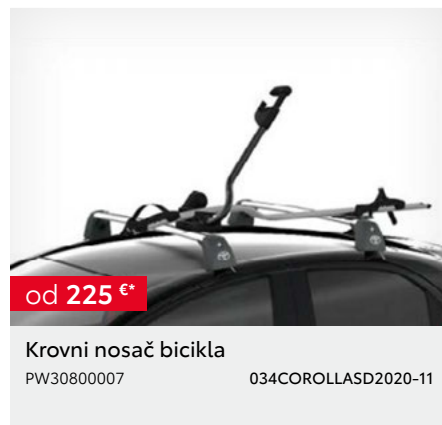

Kupovinom originalne Toyota dodatne opreme uz kupovinu novog vozila dobit ćete 3 godine garancije.

COROLLA SEDAN

*Cijena bez ugradnje. **Dodatna oprema možda ima više opcija ili ograničenja u vezi sa specifikacijom vozila (oprema, boja, verzija,...) - potrebno je provjeriti kompatibilnost sa vozilom. ***Cijena je važeća za jedan naplatak, središnji poklopac nije uključen. Cijena bez ugradnje. Preporučena maloprodajna cijena, uključuje troškove ugradnje i PDV. Za detaljnije informacije i mogućnost ugradnje dodatne opreme obratite se ovlaštenom TOYOTA partneru. Trošak upisa dodatne opreme u certifikat o sukladnosti vozila nije uključen u cijenu. Zadržavamo pravo na izmjene bez prethodne najave. Cjenovnik je važeći do izdavanja novog cjenovnika. Verzija cjenovnika 01/2025.