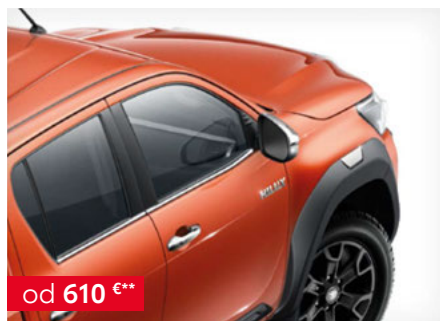

1) PC3880K009 - lijevo  
2) PC3880K00A - tačno

007HILUX2020-08  
008HILUX2020-08

od 210 €\*\*

Svjetiljka za maglu Chrome

PC4010K03H

010HILUX2020-08

od 610 €\*\*

Zaštita blatobrana, silver