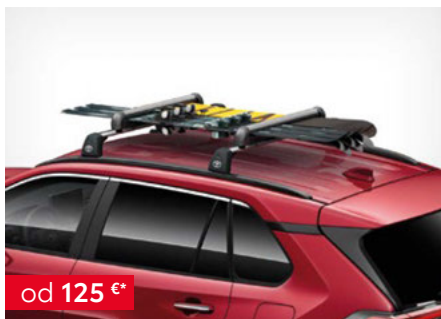

PW30800007

031RAV4PHEV2022-10

od 55 €

Torba za krovni nosac

PW30600001

032RAV4PHEV2022-10

od 125 €\*

Nosač za skije i snowboard (4 skija / 2 snowboarda)