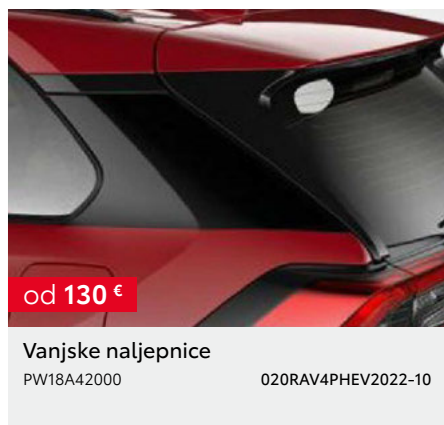

od 130 €

Vanjske naljepnice

PW18A42000

020RAV4PHEV2022-10