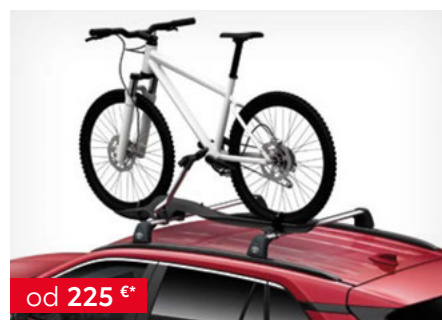

PZQ4442121

029RAV4PHEV2022-10

od 265 €

Krovni nosač

PW30142000

030RAV4PHEV2022-10

od 225 €\*

Nosač bicikla