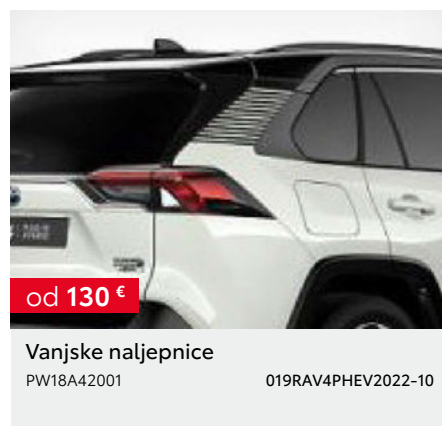

PZ438B018200

017RAV4PHEV2022-10

od 25 €

Emblem set

PW18942000

018RAV4PHEV2022-10

od 130 €

Vanjske naljepnice