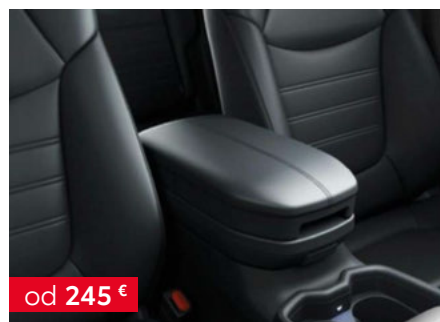

od 245 €

Naslon za ruke

0828510810

044RAV4PHEV2022-10