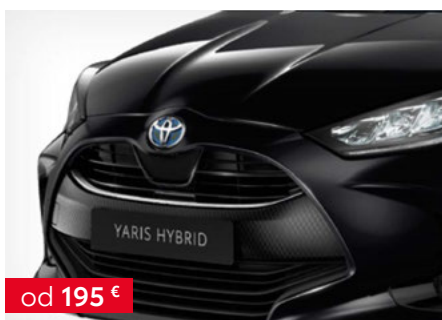

PW1560D10001

046YAR2020-05

od 160 €

Lajsna vrata prtljavnika (Chrome)

PW4050D00001

035YAR2020-05

od 195 €

Lajsna prednjeg branika (Chrome)