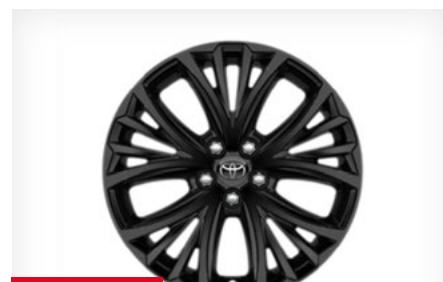

od 280 €***

17-cola Alu naplatci Black

PW4570D00517

(za Sport, Elegant, Style in Premiere)

020YAR2020-05