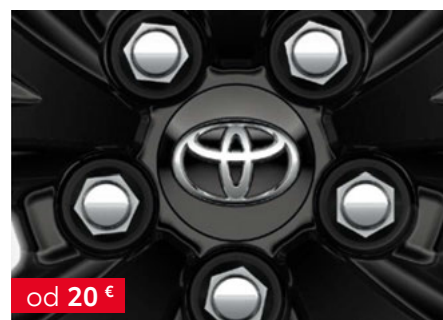

PW4010D00201

023YAR2020-05

od 10 €

Pokrov navrtki (Anthracite)

PZ406986701G

050YAR2020-05

od 20 €

Pokrov navrtki (Black)