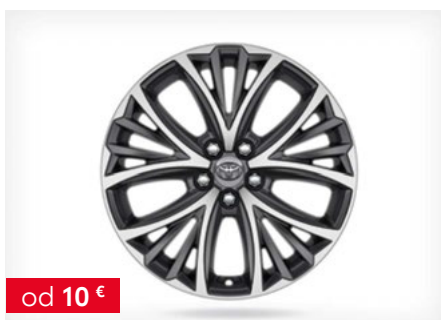

od 10 €

Pokrov navrtki (Anthracite)

PZ406986701G

050YAR2020-05