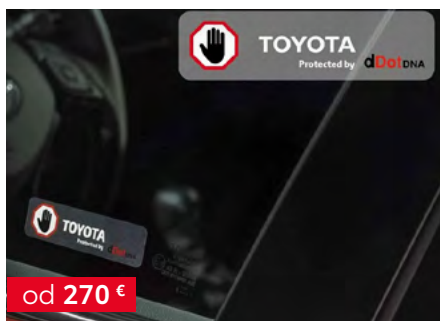

od 270 €

dDotDNA glavni komlet

889280080, SUJ16D0064

065RAV4-2025-12