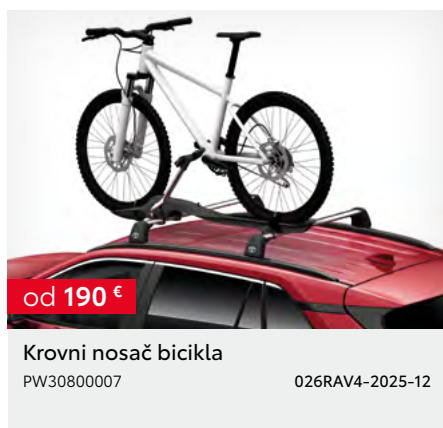

Nosač skija - 6p
PZ4030063600

od 190 €

Krovni nosač bicikla
PW30800007

026RAV4-2025-12