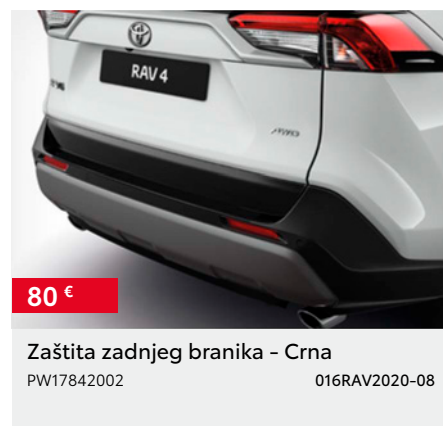

Kupovinom originalne Toyota dodatne opreme uz kupovinu novog vozila dobit ćete 3 godine garancije.

RAV4

*Cijena bez ugradnje. **Dodatna oprema vezana je uz boju karoserije automobila - potrebno je odabrati odgovarajući kataloški broj ovisno o boji automobila. ***Cijena je važeća za jedan naplatak, središnji poklopac nije uključen. Cijena bez ugradnje. Preporučena maloprodajna cijena, uključuje troškove ugradnje i PDV. Za detaljnije informacije i mogućnost ugradnje dodatne opreme obratite se ovlaštenom TOYOTA partneru. Trošak upisa dodatne opreme u certifikat o sukladnosti vozila nije uključen u cijenu. Zadržavamo pravo na izmjene bez prethodne najave. Cjenovnik je važeći do izdavanja novog cjenovnika.