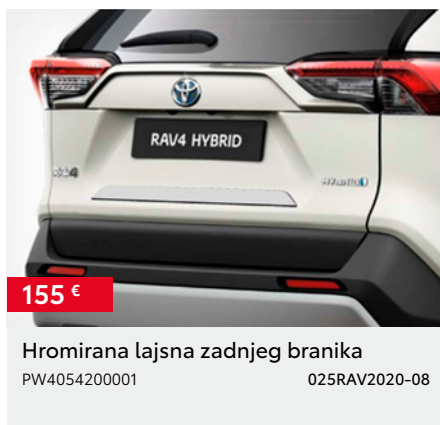

Kupovinom originalne Toyota dodatne opreme uz kupovinu novog vozila dobit ćete 3 godine garancije.

RAV4

*Cijena bez ugradnje. **Dodatna oprema vezana je uz boju karoserije automobila - potrebno je odabrati odgovarajući kataloški broj ovisno o boji automobila. ***Cijena je važeća za jedan naplatak, središnji poklopac nije uključen. Cijena bez ugradnje. Preporučena maloprodajna cijena, uključuje troškove ugradnje i PDV. Za detaljnije informacije i mogućnost ugradnje dodatne opreme obratite se ovlaštenom TOYOTA partneru. Trošak upisa dodatne opreme u certifikat o sukladnosti vozila nije uključen u cijenu. Zadržavamo pravo na izmjene bez prethodne najave. Cjenovnik je važeći do izdavanja novog cjenovnika.