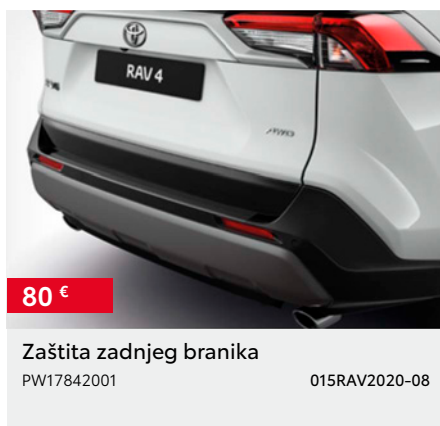

Kupovinom originalne Toyota dodatne opreme uz kupovinu novog vozila dobit ćete 3 godine garancije.

RAV4

*Cijena bez ugradnje. **Dodatna oprema vezana je uz boju karoserije automobila - potrebno je odabrati odgovarajući kataloški broj ovisno o boji automobila. ***Cijena je važeća za jedan naplatak, središnji poklopac nije uključen. Cijena bez ugradnje. Preporučena maloprodajna cijena, uključuje troškove ugradnje i PDV. Za detaljnije informacije i mogućnost ugradnje dodatne opreme obratite se ovlaštenom TOYOTA partneru. Trošak upisa dodatne opreme u certifikat o sukladnosti vozila nije uključen u cijenu. Zadržavamo pravo na izmjene bez prethodne najave. Cjenovnik je važeći do izdavanja novog cjenovnika.