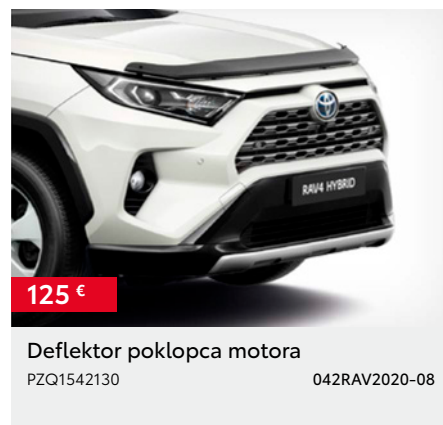

Kupovinom originalne Toyota dodatne opreme uz kupovinu novog vozila dobit ćete 3 godine garancije.

RAV4

*Cijena bez ugradnje. **Dodatna oprema vezana je uz boju karoserije automobila - potrebno je odabrati odgovarajući kataloški broj ovisno o boji automobila. ***Cijena je važeća za jedan naplatak, središnji poklopac nije uključen. Cijena bez ugradnje. Preporučena maloprodajna cijena, uključuje troškove ugradnje i PDV. Za detaljnije informacije i mogućnost ugradnje dodatne opreme obratite se ovlaštenom TOYOTA partneru. Trošak upisa dodatne opreme u certifikat o sukladnosti vozila nije uključen u cijenu. Zadržavamo pravo na izmjene bez prethodne najave. Cjenovnik je važeći do izdavanja novog cjenovnika.