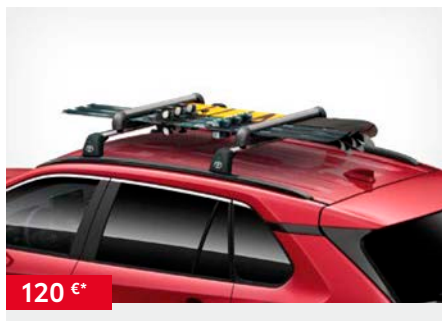

PW30800007

031RAV4PHEV2022-10

55 €

Torba za krovni nosac

PW30600001

032RAV4PHEV2022-10

120 €*

Nosač za skije i snowboard (4 skija / 2 snowboarda)