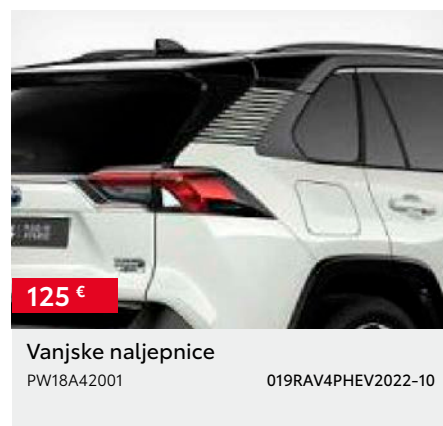

Kupovinom originalne Toyota dodatne opreme uz kupovinu novog vozila dobit ćete 3 godine garancije.

RAV4 PLUG-IN

*Cijena bez ugradnje. ** Parkirni senzori i dodatna oprema povezana sa bojom karoserije automobila - potrebno izabrati odgovarajući kataloški broj, u skladu sa bojom automobila.
§ Provjerite prikladnost felgi u ovlaštenom TOYOTA prodajnom servisu.

Preporučena maloprodajna cijena, uključuje troškove ugradnje i PDV. Za detaljnije informacije i mogućnost ugradnje dodatne opreme obratite se ovlaštenom TOYOTA partneru. Trošak upisa dodatne opreme u certifikat o sukladnosti vozila nije uključen u cijenu. Zadržavamo pravo na izmjene bez prethodne najave. Cjenovnik je važeći do izdavanja novog cjenovnika.