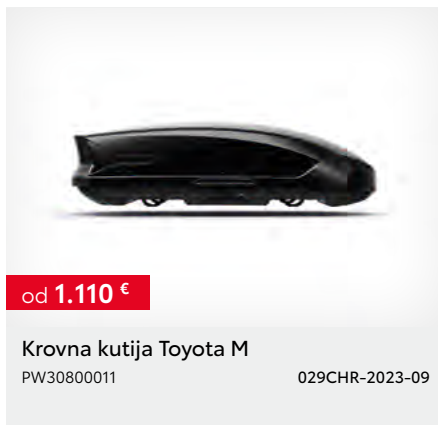

*Cena bez ugradnje!

**Dodatna oprema možda ima više opcija ili ograničenja u vezi sa specifikacijom vozila (oprema, boja, verzija,...) - potrebno je proveriti kompatibilnost sa vozilom.

***Cena po komadu (uključujući naplatak i centralni poklopac), bez navrtki, ventila i ugradnje!

Cene su preporučene maloprodajne, informativno iskazane u EUR, sa uključenom ugradnjom i PDV-om.

Obračunata cena u dinarima može da ima odstupanja od 5% od cene obračunate prema srednjem kursu Narodne banke Srbije na dan izdavanja računa. Cenovnik 01/2025.