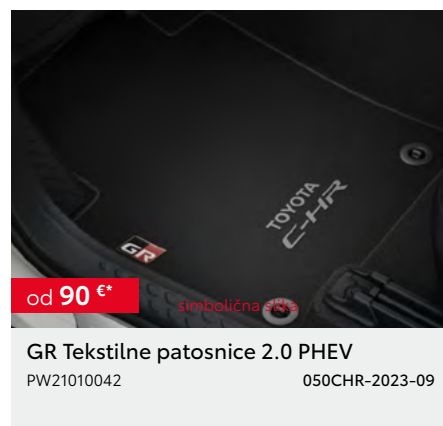

*Cena bez ugradnje!

**Dodatna oprema možda ima više opcija ili ograničenja u vezi sa specifikacijom vozila (oprema, boja, verzija,...) - potrebno je proveriti kompatibilnost sa vozilom.

***Cena po komadu (uključujući naplatak i centralni poklopac), bez navrtki, ventila i ugradnje!

Cene su preporučene maloprodajne, informativno iskazane u EUR, sa uključenom ugradnjom i PDV-om.

Obračunata cena u dinarima može da ima odstupanja od 5% od cene obračunate prema srednjem kursu Narodne banke Srbije na dan izdavanja računa. Cenovnik 01/2025.