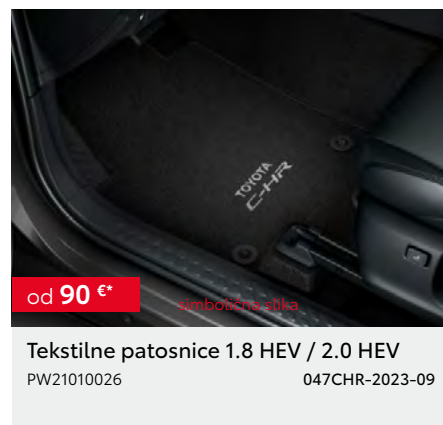

*Cena bez ugradnje!

**Dodatna oprema možda ima više opcija ili ograničenja u vezi sa specifikacijom vozila (oprema, boja, verzija,...) - potrebno je proveriti kompatibilnost sa vozilom.

***Cena po komadu (uključujući naplatak i centralni poklopac), bez navrtki, ventila i ugradnje!

Cene su preporučene maloprodajne, informativno iskazane u EUR, sa uključenom ugradnjom i PDV-om.

Obračunata cena u dinarima može da ima odstupanja od 5% od cene obračunate prema srednjem kursu Narodne banke Srbije na dan izdavanja računa. Cenovnik 01/2025.