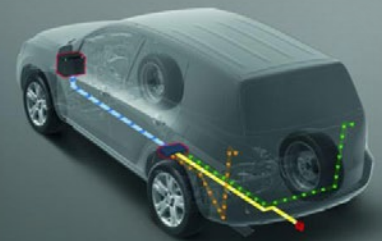

od **85 €\***

Sigurnosne navrtke

PZ4L0H068500

007PMAx-2024-07

od **1.065 €\*\***

Kuka za vuču sa prirubnicom + 13P ožičenje

PZ4L0H056P, PZ4L0H0576, PZ4L0H55A1

008PMAx-2024-07