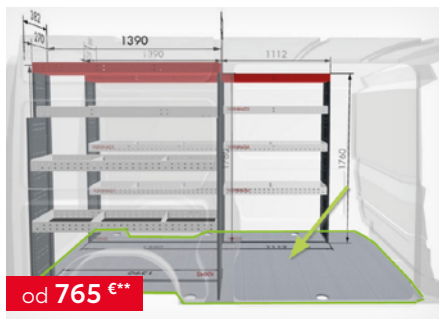

od **50 €\***

**Gumene patosnice**

PZ4L1H9350

016PMAx-2024-07

od **765 €\*\***

**Drveni pod, debljina 12 mm, za postavljanje premijum police**

PZ4L1H3070

020PMAx-2024-07