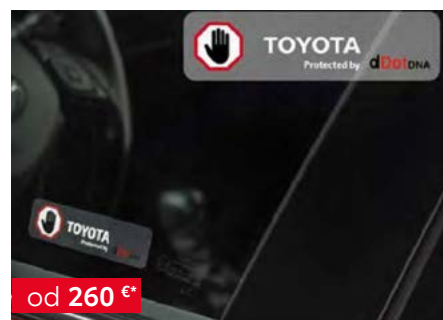

od 140 €

Zaštitna prostirka za pse

PZ4L0H5120

067RAV4-2025-12

od 260 €*

dDotDNA main kit

889280080, SUJ16D0064

065RAV4-2025-12