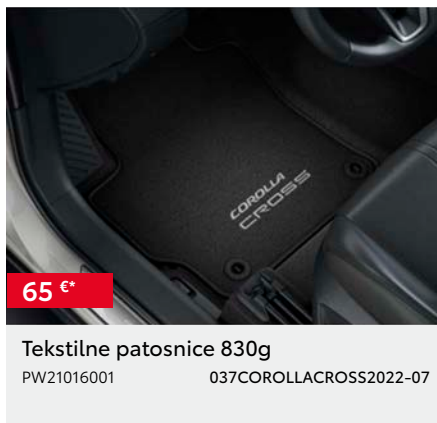

65 €*

Tekstilne patosnice 830g
PW21016001 037COROLLACROSS2022-07