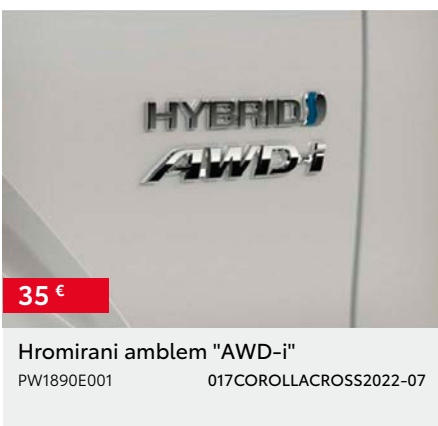

35 €

Hromirani amblem "AWD-i"

PW1890E001 017COROLLACROSS2022-07