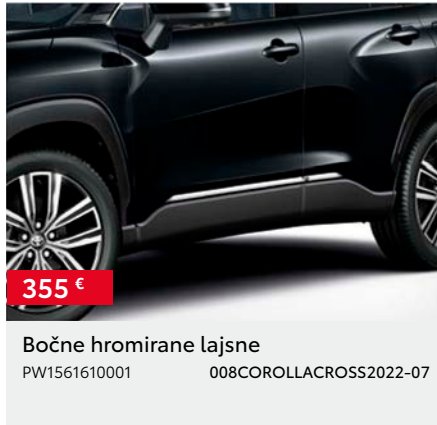

# COROLLA CROSS

95 €\*

Torbe za odlaganje guma

PW45800001 007COROLLACROSS2022-07

355 €

Bočne hromirane lajsne

PW1561610001 008COROLLACROSS2022-07

150 €