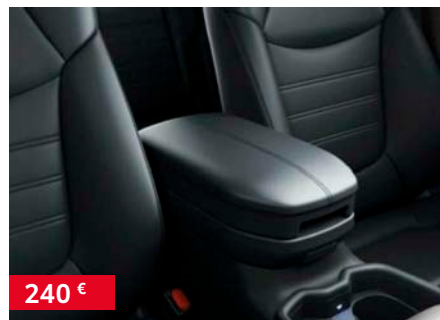

240 €

Naslon

0828510810

044RAV4PHEV2022-10