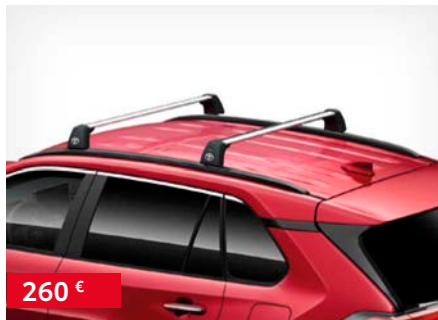

260 €

Poprečni krovni nosači

PW30142000

030RAV4PHEV2022-10