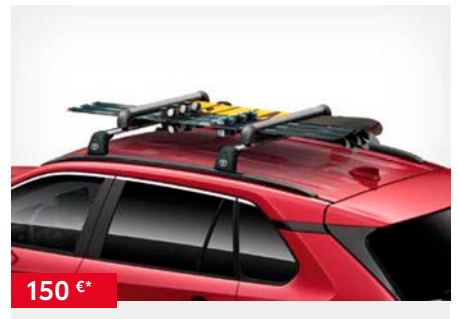

130 €*

Krovni nosač za skije (4 para skija / 2 borda)

PZ4030063000

033RAV4PHEV2022-10

150 €*

Krovni nosač za skije (6 pari skija)

PZ4030063600

034RAV4PHEV2022-10