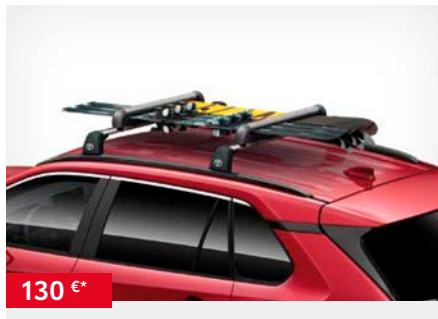

130 €*

Krovni nosač za skije (4 para skija / 2 borda)

PZ4030063000

033RAV4PHEV2022-10

150 €*

Krovni nosač za skije (6 pari skija)

PZ4030063600

034RAV4PHEV2022-10