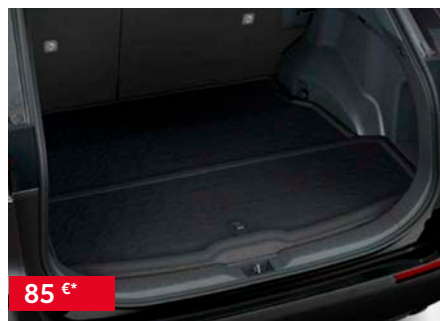

PW21042030

051RAV4PHEV2022-10

75 €*

Tekstilne patosnice GR logo

PW21042061

052RAV4PHEV2022-10

85 €*

Gumena patosnica prtljažnika