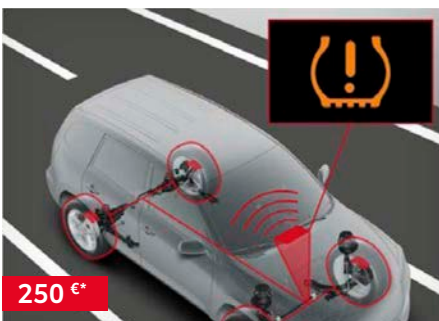

130 €*

Krovni nosač za skije (4 para skija / 2 borda)

PZ4030063000

033RAV4PHEV2022-10

150 €*

Krovni nosač za skije (6 pari skija)

PZ4030063600

034RAV4PHEV2022-10