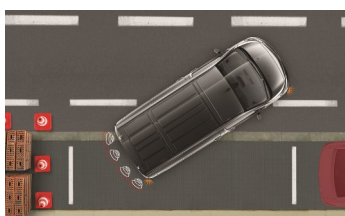

TOYOTA

ALWAYS A
BETTER WAY

Toyota PROACE VERSO

ORIGINALNA DODATNA OPREMA

Cene su maloprodajne, informativno iskazane u EUR, sa uključenim PDV-om.

Vrednosti u dinarima se računaju uzimajući u obzir srednji kurs NBS na dan izdavanja računa. Moguća su odstupanja od 5%.