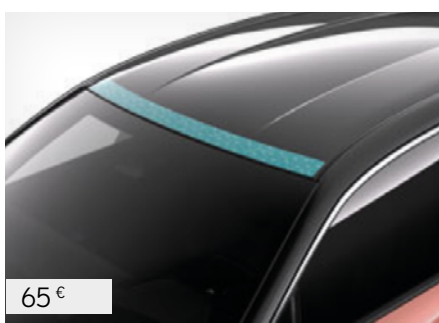

65 €

Zaščitna folija za streho
PW17A52100

014LBX-2023-11