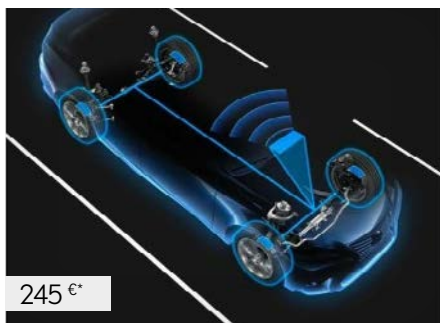

LBX

245 €*

TPMS senzorji
4260702070VK

004LBX-2023-11