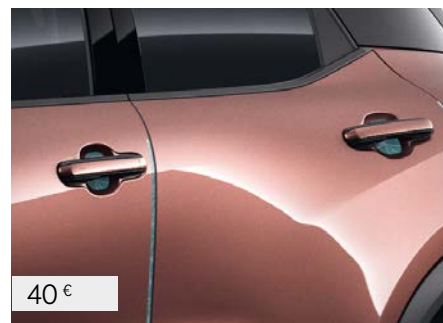

40 €

Zaščitna folija za kljuko
PW17447000

006LBX-2023-11