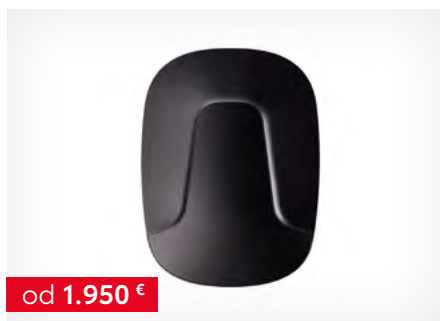

PW2410R003

056RAV4-2025-12

od 1.950 €

Polnilna postaja AC

Povezani škatlasti polnilnik z vtičnico brez lopute - brez blagovne znamke - glavna enota

PZ42D00C01

061RAV4-2025-12

od 1.950 €