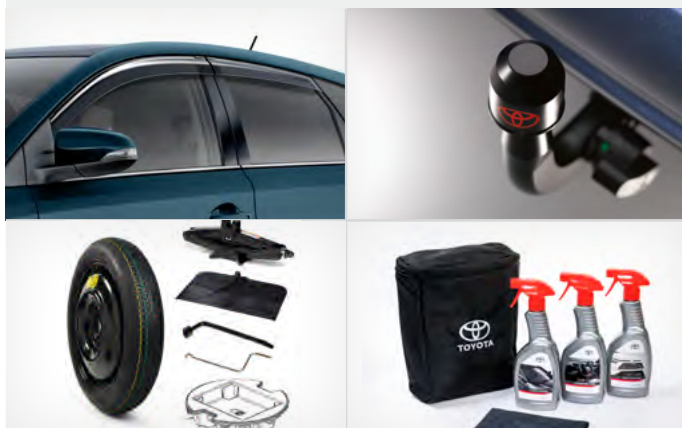

PREVERITE ŠE OSTALO PONUDBO **DODATNE OPREME,** PRI VAŠEM TRGOVCU VOZIL TOYOTA

ZIMSKI KOMPLETI

Odkrijte več »

TOYOTA PROTECT

Odkrijte več »

KOREKTURNE BARVE

DODATKI ZA HIŠNE LJUBLJENČKE

OSTALO