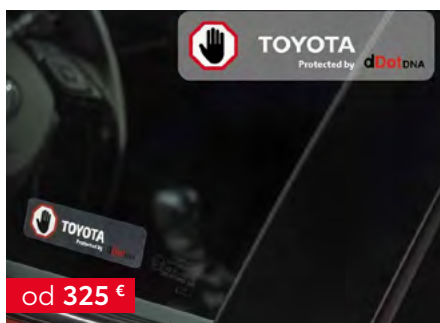

od 325 €

Glavni komplet dDotDNA

889280080, SUJ16D0064

065RAV4-2025-12