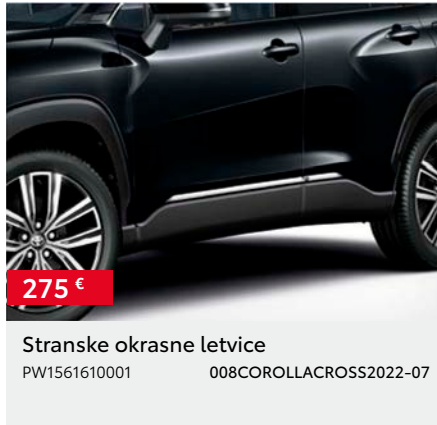

# COROLLA CROSS

85 €\*

Vreča za hrambo gum SET

PW45800001 007COROLLACROSS2022-07

275 €

Stranske okrasne letvice

PW1561610001 008COROLLACROSS2022-07

120 €