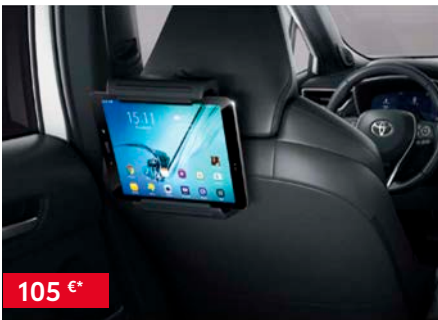

105 €*

Nosilec za tablični računalnik

PZ0170000601 049COROLLACROSS2022-07