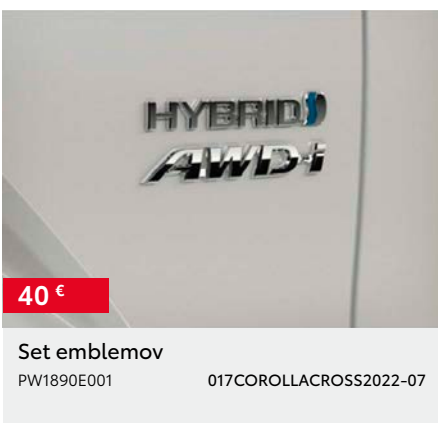

40 €

Set emblemov

PW1890E001 017COROLLACROSS2022-07