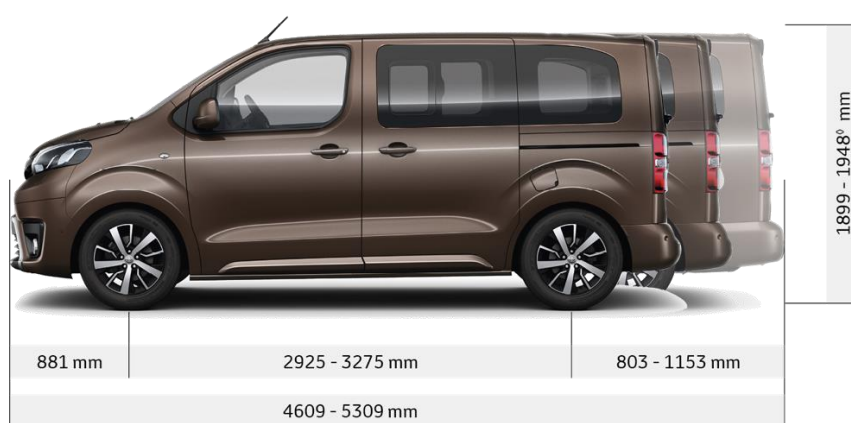

DOLŽINA: LONG (5,31 m)		MOTOR (dizel)	MENJALNIK	PROSTORNINA (cm ³)	MOČ (kW / KM)	EMISIJE CO ₂ (g/km)	CENA Z DDV **
COMBI	9 sedežev	2,0 D-4D	M/T6	1.997	106 / 144	194	41.500 €
SHUTTLE	9 sedežev	2,0 D-4D	M/T6	1.997	106 / 144	196	44.200 €
FAMILY	8 sedežev	2,0 D-4D	M/T6	1.997	106 / 144	194	48.200 €
SHUTTLE avtomatik	9 sedežev	2,0 D-4D	A/T8	1.997	130 / 177	192	47.600 €
FAMILY avtomatik	8 sedežev	2,0 D-4D	A/T8	1.997	130 / 177	191	52.400 €
VIP avtomatik	6 sedežev	2,0 D-4D	A/T8	1.997	130 / 177	194	61.900 €

CENIK – TOYOTA PROACE VERSO

	Medium	Long	
DOLŽINE VOZILA	4.959 mm	5.309 mm	
	88 kW	106 kW	
MOTOR / dovoljena skupna masa vozila	2.600 kg Opcija povečanje dovoljene skupne mase vozila na 2.800kg (Medium/Long)	2.700 kg Opcija povečanje dovoljene skupne mase vozila na 3.100kg (Medium/Long)	2.700 kg Opcija povečanje dovoljene skupne mase vozila na 3.000kg (Medium/Long)